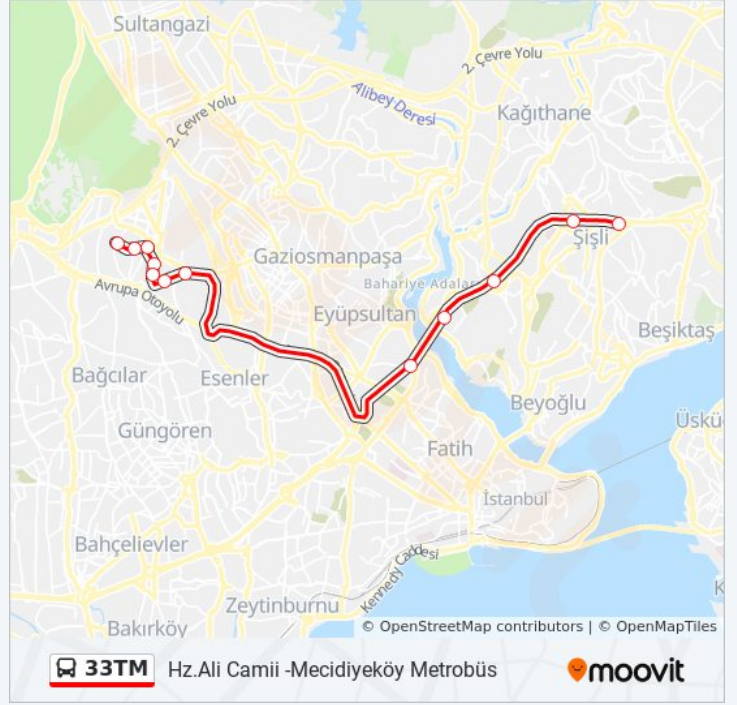

Varış yeri: Mecidiyeköy Metrobüs -Giyimkent

22 durak

[HAT SAATLERİNİ GÖRÜNTÜLE](#)

Mecidiyeköy Metrobüs - 92ş-E58-33m-33tm Yönü

Çağlayan Yolu - Topkapi(E5) Yönü

Okmeydani - Topkapi(E5) Yönü

Halicioğlu(E5) - Topkapi Yönü

Ayvansaray - Topkapi Yönü

Çifte Dutlar - İstoç Yönü

Atışalani Caddesi

Atışalani Anadolu Lisesi - Giyimkent Yönü

Atışalani Mezarlığı - Atışalani Yönü

Mehmet Akif İnan Caddesi - Giyimkent Yönü

Esenler Kadın Doğum Hastanesi - Giyimkent Yönü

Uludağ Caddesi - İstoç Yönü

Anadolu Caddesi - Giyimkent Yönü

Gayret Sokak - Giyimkent Yönü

Karaosmanoğlu Caddesi - Giyimkent Yönü

Turgut Reis İtfaiye İstasyonu - Batışehir Yönü

Turgut Reis İlkokulu - Giyimkent Yönü

İkiz Kuleler - Giyimkent Yönü

33TM otobüs Saatleri

Mecidiyeköy Metrobüs -Giyimkent Güzergahı

Saatleri:

Pazartesi	07:55 - 18:40
Salı	07:55 - 18:40
Çarşamba	07:55 - 18:40
Perşembe	07:55 - 18:40
Cuma	07:55 - 18:40
Cumartesi	Çalışmıyor
Pazar	Çalışmıyor

33TM otobüs Bilgi

Yön: Mecidiyeköy Metrobüs -Giyimkent

Duraklar: 22

Yolculuk Süresi: 41 dk

Hat Özeti: