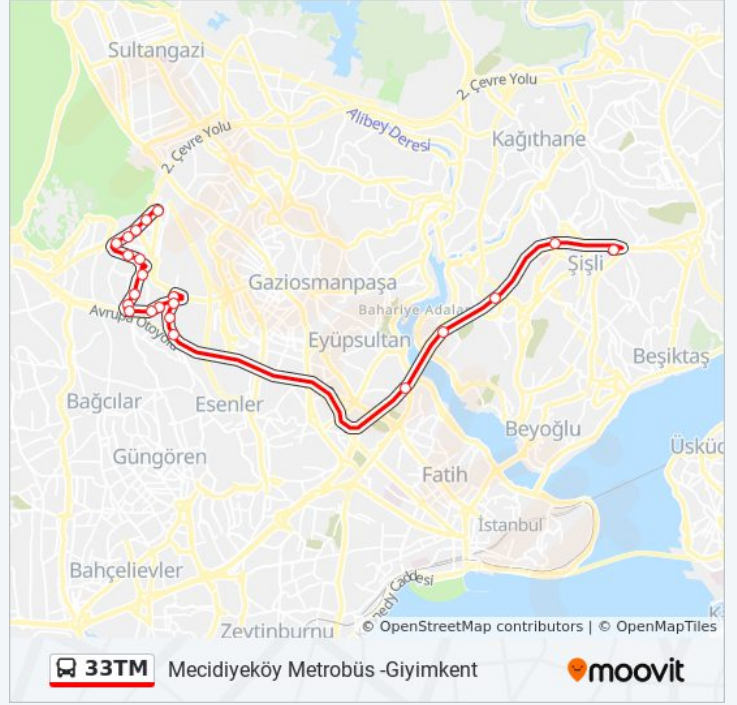

Tekstilkent Bulvarı - Giyimkent Yönü

Tekstilkent-Giyimkent Metro İstasyonu -
Giyimkent Yönü

Çamlık - Giyimkent Yönü

Giyimkent - Son Durak Yönü

Varış yeri: Mecidiyeköy Metrobüs -Hz.Ali Camii

10 durak

[HAT SAATLERİNİ GÖRÜNTÜLE](#)

Mecidiyeköy Metrobüs - 92ş-E58-33m-33tm Yönü

Çağlayan Yolu - Topkapı(E5) Yönü

Okmeydanı - Topkapı(E5) Yönü

Halicioğlu(E5) - Topkapı Yönü

Ayvansaray - Topkapı Yönü

Uludağ Caddesi - İstoç Yönü

Kurudere Caddesi - Giyimkent Yönü

Oruçreis Mahallesi - Giyimkent Yönü

Şehit Ali Karahan Caddesi - Giyimkent Yönü

Hz.Ali Camii - Giyimkent Yönü

33TM otobüs Saatleri

Mecidiyeköy Metrobüs -Hz.Ali Camii Güzergahı
Saatleri:

Pazartesi	06:30
Salı	06:30
Çarşamba	06:30
Perşembe	06:30
Cuma	06:30
Cumartesi	Çalışmıyor
Pazar	Çalışmıyor

33TM otobüs Bilgi

Yön: Mecidiyeköy Metrobüs -Hz.Ali Camii

Duraklar: 10

Yolculuk Süresi: 21 dk

Hat Özeti: