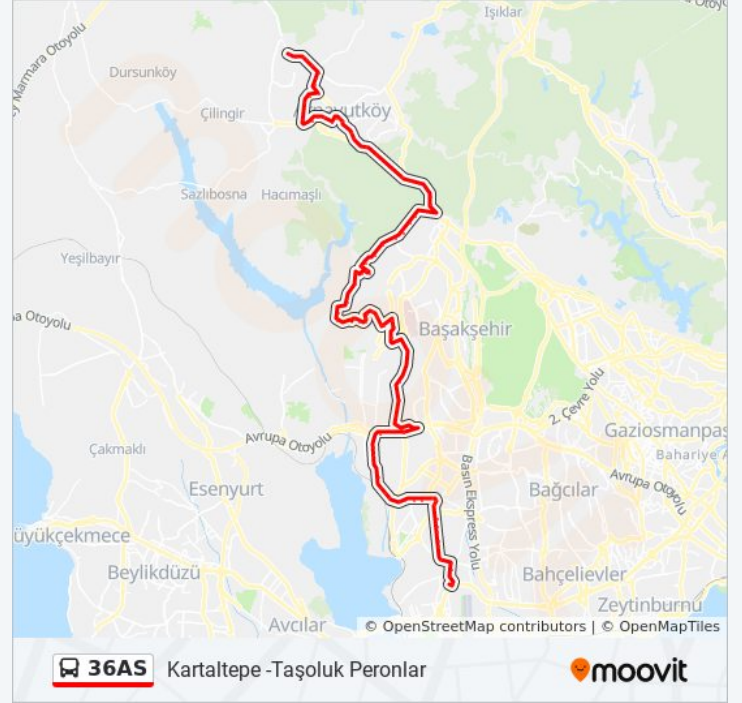

İbb Küçükçekmece Öğrenci Yurdu -
K.S.Süleyman Hast. Yönü

Kati Atik Tesisleri - K.S.Süleyman Hast. Yönü

Hastane Yolu - K.S.Süleyman Hast. Yönü

Orta Mahallesi - Eğitim Has. Yönü

Güney Yanyol - Bakirköy Yönü

Tema Hastanesi - Topkapi Yönü

Olimpiyat Stadi - Kayaşehir Yönü

Stat Yolu - Kayaşehir Yönü

Nidapark - Kayaşehir Yönü

Bulvar İstanbul - Kayaşehir Yönü

Cadde Dükkanlari - Kayaşehir-Fenertepe Yönü

Ulubatlı Hasan Caddesi - Kayaşehir Yönü

15.Bölge - Kayaşehir Yönü

Safir Sitesi / Kayaşehir Yönü

Zümrüt Sitesi - Kayaşehir Yönü

Merkez Kayaşehir - Kayaşehir Yönü

Oltu Sitesi - Kayaşehir Yönü

Akik Sitesi / Kayaşehir Yönü

Sedef Sitesi - Kayaşehir Yönü

Elmas Sitesi - Kayaşehir Yönü

Toki Kayaşehir 4. Bölge Mercan Sitesi İçi Yolu 2h

Kayaşehir - Kayabaşı Kiptaş Yönü

Ongün Sokak - Arnavutköy Yönü

Kayabaşı Mahallesi - Arnavutköy Yönü

Kayabaşı Camii - Cebeci Mah. Yönü

Kayabaşı Sağlık Ocağı - Cebeci Mah. Yönü

Kayabaşı İstiklal Caddesi - Cebeci Mah. Yönü

Su Deposu - Cebeci Mah. Yönü

Şamlar - Cebeci Mah. Yönü

30 Ağustos Caddesi - Arnavutköy Yönü

Şamlar Muhtarlığı - Cebeci Mah. Yönü

29 Mayıs Caddesi - Cebeci Mah. Yönü