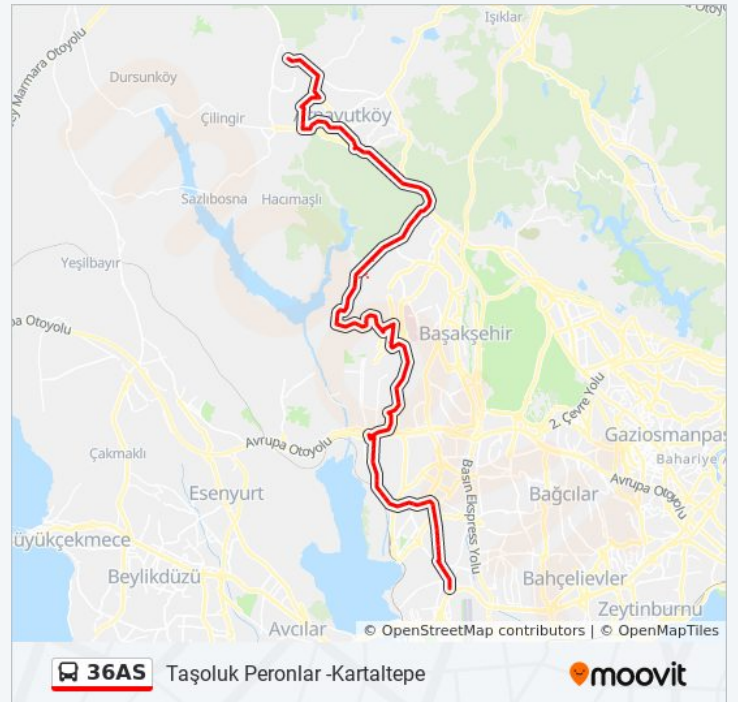

Osmanli Konaklari - Terkos Yönu

Sancaktepe - Terkos Yönu

Taşoluk Belediyesi - Terkos Yönu

Taşoluk Peronlar - Peron Alani Yönu

Varış yeri: Taşoluk Peronlar -Kartaltepe

83 durak

[HAT SAATLERİNİ GÖRÜNTÜLE](#)

Taşoluk Peronlar - Peron Alani Yönu

Taşoluk Belediyesi - Arnavutköy Yönu

Sancaktepe - Arnavutköy Yönu

Osmanli Konaklari - Arnavutköy Yönu

Nargül Sokak - Arnavutköy Yönu

Çardaktepe - Arnavutköy Yönu

Yavuz Selim Mahallesi - Arnavutköy Yönu

Hasan Tahsin Caddesi - Arnavutköy Yönu

Taşoluk Yolu - Taşoluk Yönu

Anafartalar Ortaokulu - Taşoluk Yönu

Taşoluk Yeşil Cami - Taşoluk Yönu

Arnavutköy Belediyesi - Arnavutköy Yönu

Kiptaş Konutlari - Arnavutköy Yönu

Hazreti Ömer Camii - Arnavutköy Yönu

Kozlar - Arnavutköy Yönu

Cemal Reşit Rey İlkokulu - Arnavutköy Yönu

Mehmet Akif Caddesi - Arnavutköy Yönu

Arnavutköy Merkez - Sultançiftliği Yönu

Fatih Caddesi - Sultançiftliği Yönu

Arnavutköy Devlet Hastanesi

Boğazköy Yolu - Sultançiftliği Yönu

Yol Bakim - Mescidiselim Yönu

Çamlık - Sultançiftliği Yönu

Boğazköy Tesisler - Sultançiftliği Yönu

Balcılar - Sultançiftliği Yönu

36AS otobüs Saatleri

Taşoluk Peronlar -Kartaltepe Güzergahı Saatleri:

Pazartesi	06:10 - 20:10
Salı	06:10 - 20:10
Çarşamba	06:10 - 20:10
Perşembe	06:10 - 20:10
Cuma	06:10 - 20:10
Cumartesi	06:10 - 20:00
Pazar	06:20 - 20:50

36AS otobüs Bilgi

Yön: Taşoluk Peronlar -Kartaltepe

Duraklar: 83

Yolculuk Süresi: 119 dk

Hat Özeti: