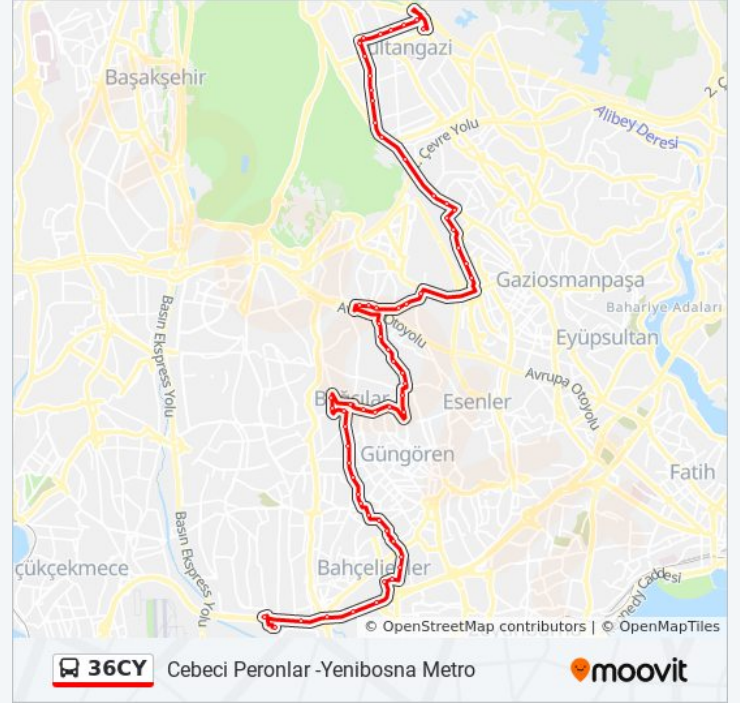

Park Ada 1.Kapi - Atışalani Yönü

Park Ada 3.Kapi - Atışalani Yönü

Atışalani Mezarlığı - Atışalani Yönü

Mehmet Akif İnan Caddesi - Giyimkent Yönü

Esenler Kadın Doğum Hastanesi - Giyimkent Yönü

Uludağ Caddesi - İstoç Yönü

Gazi Caddesi - Başakşehir Yönü

Oruçreis - Başakşehir Yönü

Şehit Emrah Sağaz - Eminönü Yönü

Karabayir - Davutpaşa Yönü

Türk-İsveç Kardeşlik İlkokulu - Eminönü Yönü

Şehit Muhammet Ali Aksu - Davutpaşa Yönü

Çinçindere Caddesi - Davutpaşa Yönü

Üçyüzlü - Davutpaşa Yönü

Üçyüzlü Metro - Üçyüzlü-Bağcılar Yönü

Gençosman İmam Hatip Ortaokulu - Üçyüzlü-G.Gören Yönü

Çınar Mahallesi - Bağcılar Yönü

Hz.Ebubekir Camii - Üçyüzlü-Güngören Yönü

Esenler Caddesi - Üçyüzlü-Bağcılar Yönü

İstanbul Caddesi - Bağcılar Yönü

Bağcılar Metro - Yeni Mahalle Yönü

Çeşme - (92k) Bağcılar Yönü

Yavuz Selim - Kirazlı Yönü

Bağcılar Meydan - Beyazıt Yönü

Eski Köy - Bağcılar Yönü

Esenyol - Haznedar Yönü

Parseller - Haznedar Yönü

Yıldıztepe - Haznedar Yönü

Ara.Sokak - Bakırköy Yönü

Soğanlı Çeşme - Haznedar Yönü

Umut Caddesi - Haznedar Yönü

Bahçelievler İski - Haznedar Yönü