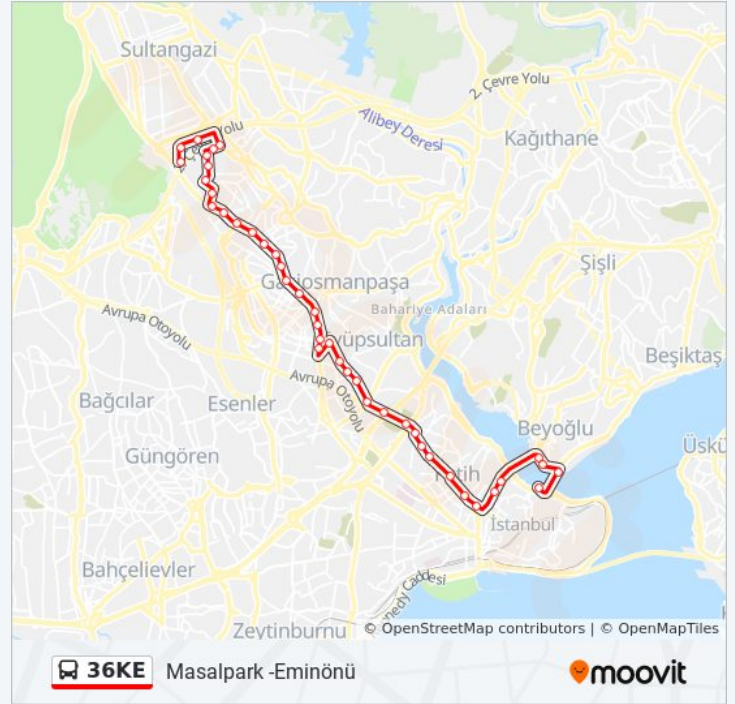

36KE otobüs Bilgi

Yön: Masalpark -Eminönü

Duraklar: 42

Yolculuk Süresi: 56 dk

Hat Özeti:

Edirnekapi Surdişı - Edirnekapi Yönü

Edirnekapi - Vezneciler Yönü

Şehit Yunus Emre Ezer - Vezneciler Yönü