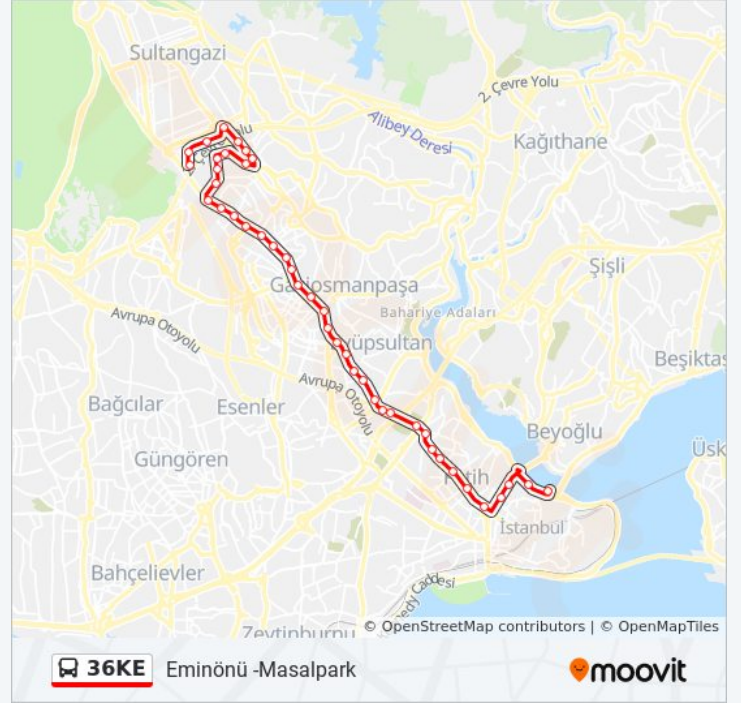

Cebeci Caddesi - 50.Yil Mahallesi Yönü

Fabrikalar - 50.Yil Mahallesi Yönü

Üçyol - 50.Yil Mahallesi Yönü

Necip Fazil Caddesi - Masalpark Yönü

Safahat Caddesi - Masalpark Yönü

Masalpark - Son Durak Yönü

Varış yeri: Eminönü -Yeni Mahalle Metro