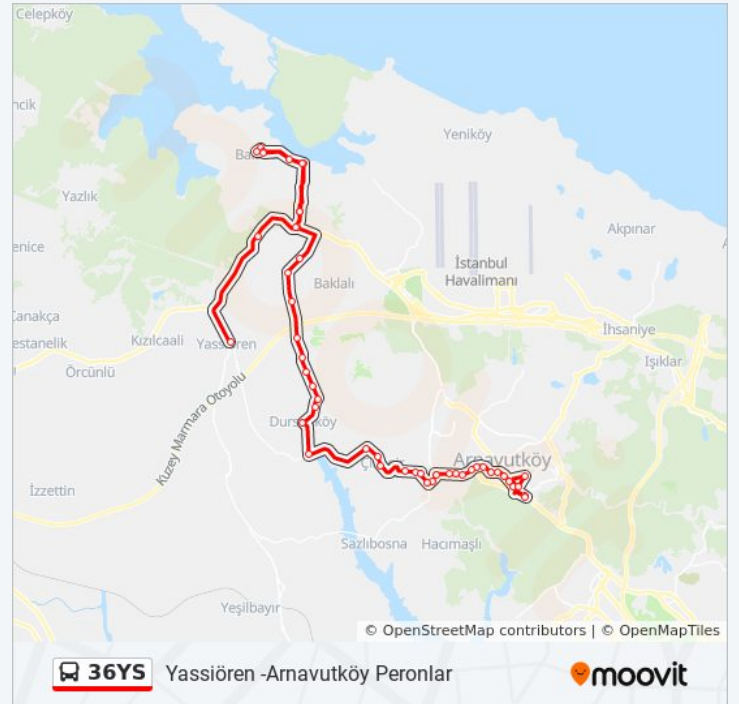

50 durak

HAT SAATLERİNİ GÖRÜNTÜLE

Yassiören - Son Durak Yönü

Darülaceze Arnavutköy - Mescid-İ Selam Yönü

Eski Edirne Asfaltı Caddesi - Mescidi Selam Yönü

Yassiören Yolu - Arnavutköy Yönü

Balaban Sapağı - Balaban Köyü Yönü

Boyalık Caddesi - Balaban Yönü

Çiftlik - Balaban Köyü Yönü

Balaban Yolu - Balaban Yönü

Balaban Köyü - Son Durak Yönü

Balaban Camii - Arnavutköy Yönü

Balaban Yolu - Arnavutköy Yönü

Balaban Yolu

Çiftlik - Arnavutköy Yönü

Boyalık Caddesi - Mescidi Selam Yönü

Balaban Sapağı - Arnavutköy Yönü

Dursunköy Boyalık Caddesi - Dursunköy Yönü

Boyalık Köyü - Arnavutköy Yönü

Boyalık Aritma Tesisi - Arnavutköy Yönü

Yeni Mahalle - Dursunköy Yönü

Bilgealp Sokak - Dursunköy Yönü

Çitlembik Sokak - Dursunbey Yönü

Dursunbey Fabrikalar - Dursunbey Yönü

Boyalık Sapağı - Arnavutköy Yönü

Dursunköy Baklali Caddesi - Arnavutköy Yönü

Dursunköy - Arnavutköy Yönü

Dursunköy Sapağı - Arnavutköy Yönü

Tepe Evler - Arnavutköy Yönü

Çilingir Köyü Mezarlığı - Arnavutköy Peronlar Yönü

Çilingir Muhtarlığı - Arnavutköy Yönü

Karadeniz Mahallesi - Arnavutköy Yönü

Araç Muayene İstasyonu - Arnavutköy Yönü

Yassiören -Arnavutköy Peronlar Güzergahı Saatleri:

Pazartesi	06:20 - 19:10
Salı	06:20 - 19:10
Çarşamba	06:20 - 19:10
Perşembe	06:20 - 19:10
Cuma	06:20 - 19:10
Cumartesi	06:20 - 18:50
Pazar	08:20 - 20:50

36YS otobüs Bilgi

Yön: Yassiören -Arnavutköy Peronlar

Duraklar: 50

Yolculuk Süresi: 78 dk

Hat Özeti: