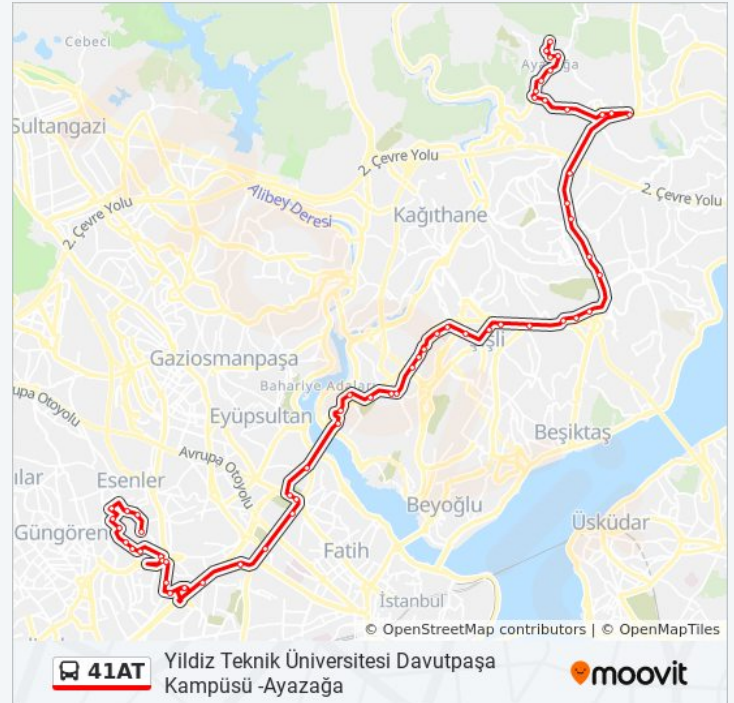

Perpa 1 - Şişli Yönü

Çarşamba	06:00 - 23:25
Perşembe	06:00 - 23:25
Cuma	06:00 - 23:25
Cumartesi	06:00 - 23:25
Pazar	07:00 - 23:10

41AT otobüs Bilgi

Yön: Yıldız Teknik Üniversitesi Davutpaşa Kampüsü
-Ayazağa

Duraklar: 59

Yolculuk Süresi: 84 dk

Hat Özeti:

Cevdet Şamikođlu Ortaokulu

Prof.Dr.Cemil Taşçiođlu Şehir Hastanesi -
Mecidiyeköy Yönü

Çiftecevizler - Mecidiyeköy Yönü

Şişli Mesleki Ve Teknik Anadolu Lisesi - Şişli 1
Yönü