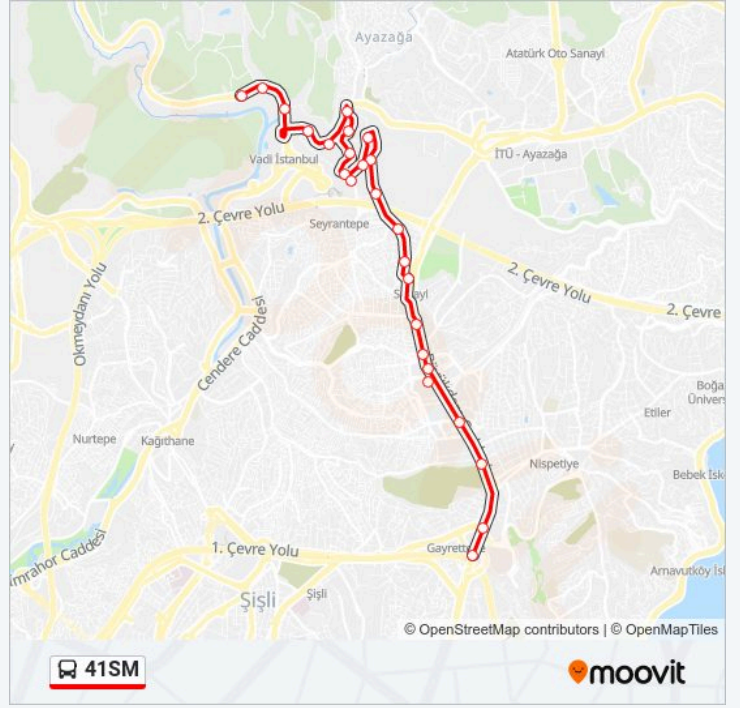

41SM otobüs saatleri ve güzergah haritaları, moovitapp.com adresinde çevrimdışı bir PDF olarak mevcut. Canlı otobüs saatlerini, tren tarifelerini veya metro programlarını ve İstanbul konumundaki tüm toplu taşıma araçları için adım adım yol tariflerini görmek için Moovit uygulamasını sayfasını kullanın.

© 2024 Moovit - Tüm Hakları Saklıdır