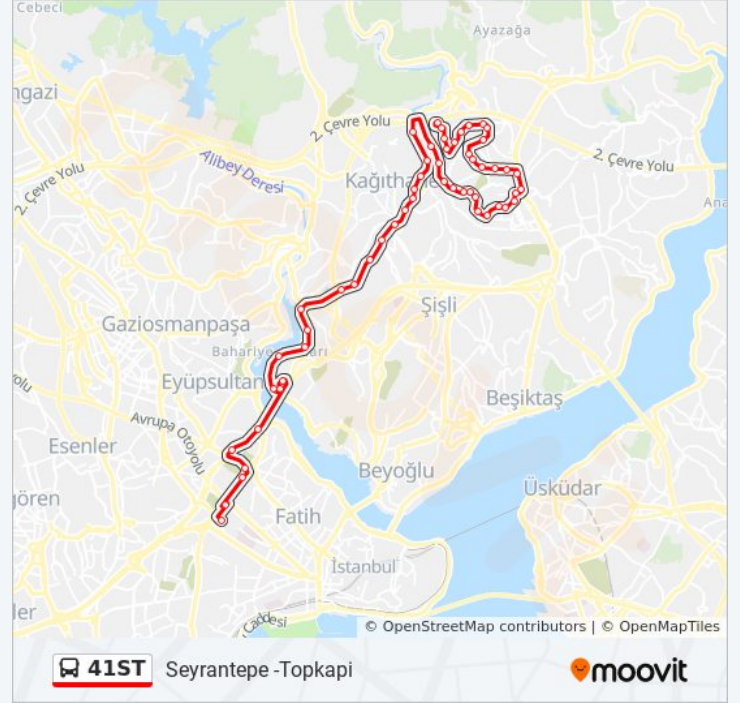

Genç Osman Caddesi - Kağıthane Yönü

Güzeldere - Kağıthane Yönü

İkizler - Y.Kemal Yönü

Armağan Sokak - Kağıthane Yönü

Aygün Sokak - Kabataş Yönü

Hilal Park - Kağıthane Yönü

Yahya Kemal Dereiçi - Kağıthane Yönü

Seyrantepe Kavşak - Levent Yönü

İsbak - Son Durak Yönü

İstanbul Atlas Üniversitesi - Son Durak Yönü

Cemil Meriç Ortaokulu - Kağıthane Yönü

Göksu Sitesi - Kağıthane Yönü

Anadolu Caddesi - Kağıthane Yönü

Cendere Parki - Kağıthane Yönü

Ayazma Yolu - Kağıthane Yönü

Kağıthane - Topkapi (41st) Yönü

Kağıthane Park - Şişli Yönü

Kağıthane Belediyesi - Poligon Yönü

Sadabad Osmanlı Arşivi - Alibeyköy Yönü

Kağıthane Garajı - Silahtar Yönü

Haliç Parki - Halicioğlu Yönü

Miniatürk

Üniversite - Sötlüce Yönü

Haliç Kongre Merkezi - Kasimpaşa Yönü

Sötlüce - Halicioğlu Yönü

Halicioğlu - Topkapi Yönü

Halicioğlu 1 - Topkapi Yönü

Ayvansaray - Topkapi Yönü

Şehitlik - Edirnekapi Tramvay Yönü

Edirnekapi Tramvay - Topkapi (75m-93m) Yönü

Edirnekapi Kaleboyu - Topkapi Yönü

Ulubatlı - Suriçi Yönü

Topkapi