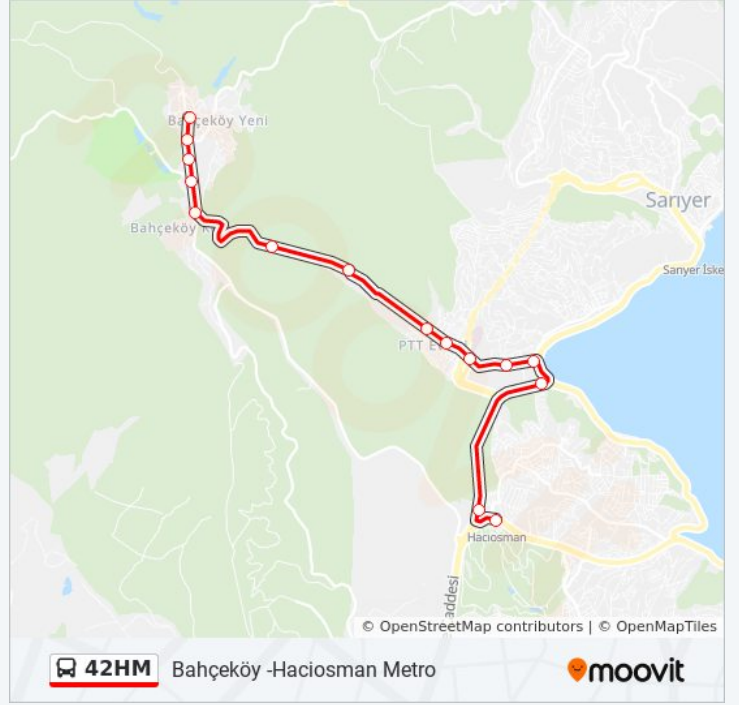

Varış yeri: Haciosman Metro -Bahçeköy

17 durak

[HAT SAATLERİNİ GÖRÜNTÜLE](#)

Haciosman Metro - Son Durak Yönü

Haciosman - Maslak (29d-29c) Yönü

Haciosman Bayiri Caddesi - Sarıyer Yönü

Kefeliköy - Çayırbaşı Yönü

Çayırbaşı - Sarıyer Yönü

Çayırbaşı - Bahçeköy Yönü

Çayırbaşı Fidanlık - Bahçeköy Yönü

Sarıyer Hamidiye Etfal Eğitim Ve Araştırma Hastanesi - Bahçeköy Yönü

Belnet - Bahçeköy Yönü

Kozdere - Bahçeköy Yönü

Findiksuyu - Bahçeköy Yönü

Sular - Bahçeköy Yönü

Kemer - Bahçeköy Yönü

Kemerburgaz Yolu - Bahçeköy Yönü

Orman Fakültesi - Bahçeköy Yönü

Köy Yolu - Bahçeköy Yönü

Bahçeköy - Son Durak Yönü

42HM otobüs Saatleri

Haciosman Metro -Bahçeköy Güzergahı Saatleri:

Pazartesi	00:00 - 23:30
Salı	00:00 - 23:30
Çarşamba	00:00 - 23:30
Perşembe	00:00 - 23:30
Cuma	00:00 - 23:30
Cumartesi	00:00 - 23:30
Pazar	06:30 - 23:40

42HM otobüs Bilgi

Yön: Haciosman Metro -Bahçeköy

Duraklar: 17

Yolculuk Süresi: 22 dk

Hat Özeti: