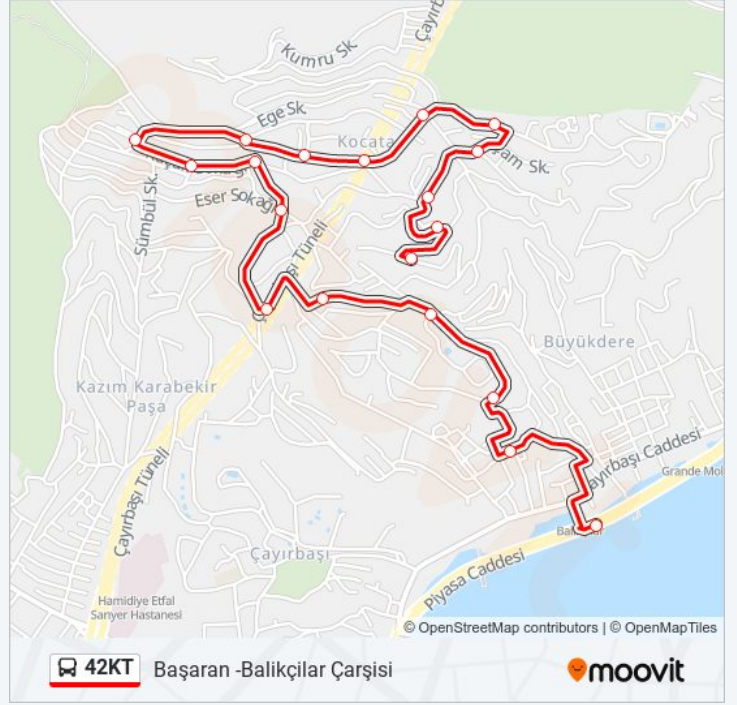

Duraklar: 19

Yolculuk Süresi: 11 dk

Hat Özeti:

Mühendis Şevket Sokak - Büyükdere Yönü

Elmadağ - Sarıyer Yönü

Balıkçılar Çarşısı - Sarıyer Yönü

Variş yeri: Başaran -Hüseyin Kalkavan Mesleki Ve Teknik Anadolu Lisesi