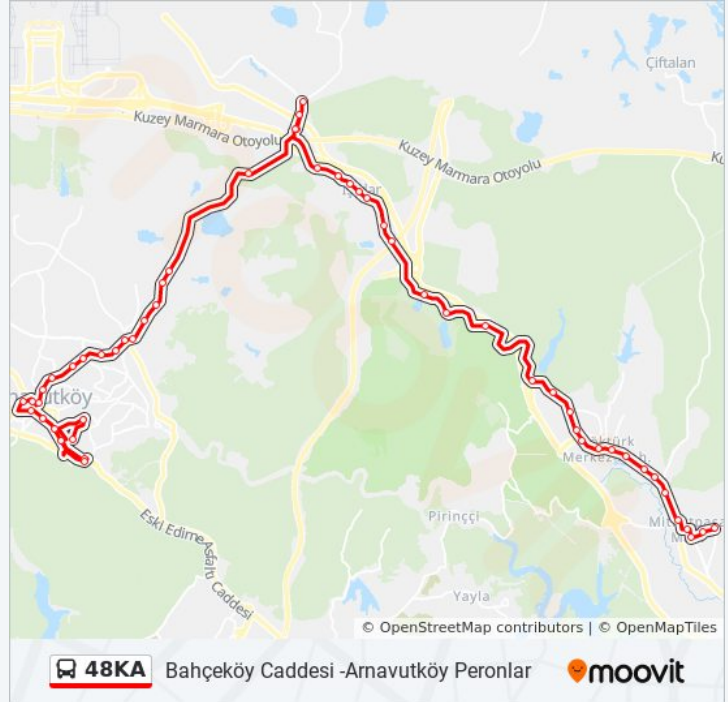

Varış yeri: Bahçeköy Caddesi -Arnavutköy Peronlar

56 durak

[HAT SAATLERİNİ GÖRÜNTÜLE](#)

- Bahçeköy Caddesi - Son Durak Yönü
- Okul Caddesi - Kemerburgaz Yönü
- Pinar Sokak - Göktürk Yönü
- Kemerburgaz Metro - Göktürk Yönü
- Pirinççiköy Yolu - Kemerburgaz Yönü
- Selanik Bulvarı - Göktürkköyü Yönü
- Bahçeler / Göktürk Yönü
- Sur - Göktürk Yönü
- Kartal Çeşme - Göktürk Yönü
- Hisar Eğitim Okulları - Göktürk Yönü
- İstanbul Caddesi - Akpınar Köyü Yönü
- Göktürk Metro - Göktürk Yönü
- Kemerburgaz Evleri - Akpınar Köyü Yönü
- Turgut Özal Ortaokulu - Akpınar Yönü
- Eyüpsultan Belediyesi Yol Bakım - Akpınar Yönü
- Krosyolu Sokak - İhsaniye Yönü
- İbb Atik Tesisleri - Akpınar Yönü
- Maden Ocağı - Akpınar Yönü
- Taş Ocağı - Akpınar Köyü Yönü
- İstaç Çevre Laboratuvarı - Akpınar Yönü
- Tuğla Fabrikası - Akpınar Yönü
- Adatepe - Akpınar Yönü
- İşiklar Köyü - Akpınar Yönü
- Hazar Sokak - Akpınar Yönü
- İşiklar İstanbul Caddesi - Akpınar Yönü
- İşiklar Mezarlık - Akpınar Yönü
- İşiklar Mevkii - Akpınar Yönü
- İhsaniye Köyü - Akpınar Yönü
- İhsaniye Metro - Akpınar Yönü

48KA otobüs Saatleri

Bahçeköy Caddesi -Arnavutköy Peronlar Güzergahı Saatleri:

Pazartesi	05:55 - 22:00
Salı	05:55 - 22:00
Çarşamba	05:55 - 22:00
Perşembe	05:55 - 22:00
Cuma	05:55 - 22:00
Cumartesi	06:20 - 21:00
Pazar	06:20 - 20:20

48KA otobüs Bilgi

Yön: Bahçeköy Caddesi -Arnavutköy Peronlar

Duraklar: 56

Yolculuk Süresi: 84 dk

Hat Özeti: