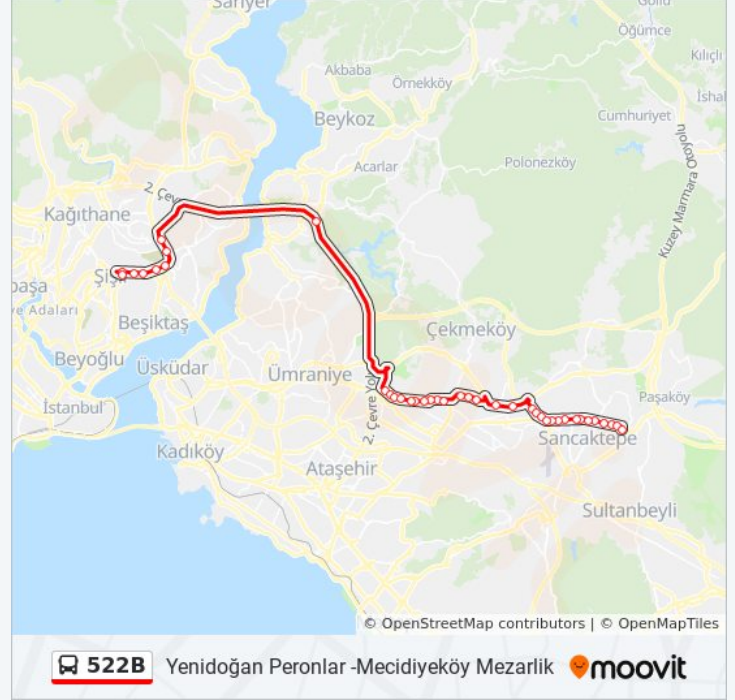

Villalar - Kadiköy Yönü

Kevser Sokak - Üsküdar Yönü

Merve Mahallesi - Kadiköy Yönü

Çamlıktepe - Kadiköy Yönü

İhsan Sokak - Kadiköy Yönü

Ufuk Caddesi - Kadiköy Yönü

Ebru Sokak - Kadiköy Yönü

Sarigazi Pazar Yeri - Kadiköy Yönü

Sarigazi Atatürk Caddesi - Ümraniye Yönü

Sarigazi Merkez - Kadiköy Yönü

Ankara Caddesi 53

Meclis Mahallesi - Kadiköy Yönü

Gülbahçe Sokak - Kadiköy Yönü

Çamlık - Ümraniye Yönü

Madenler - Sultanbeyli Yönü

Necip Fazil Metro - Kadiköy Yönü

Mustafa Vasif Karşigil İlkokulu - Kadiköy Yönü

Çekmeköy Sapağı - Ümraniye Yönü

Dudullu - Üsküdar Yönü

Osmangazi - Üsküdar Yönü

Ümraniye İmam Hatip Lisesi - Üsküdar Yönü

Çayırönü - Üsküdar Yönü

İhlamur Evleri - Üsküdar Yönü

Altınşehir Mah. / Üsküdar Yönü

Cemil Meriç Mahallesi - Üsküdar Yönü

İhlamurkuyu - Üsküdar Yönü

Yeni İstanbul Çarşısı - Üsküdar Yönü

Tepeüstü - Üsküdar Yönü

Şile Yolu - Sultanbeyli Yönü

Kavacık Köprüsü / Levent Yönü

Fabrikalar - Besiktas Yönü

Levent - Besiktas Yönü

Zincirlikuyu-Üniversite - Taksim Yönü

Pazar

04:50 - 22:40

522B otobüs Bilgi

Yön: Yenidoğan Peronlar-Mecidiyeköy Mezarlık

Duraklar: 43

Yolculuk Süresi: 66 dk

Hat Özeti: