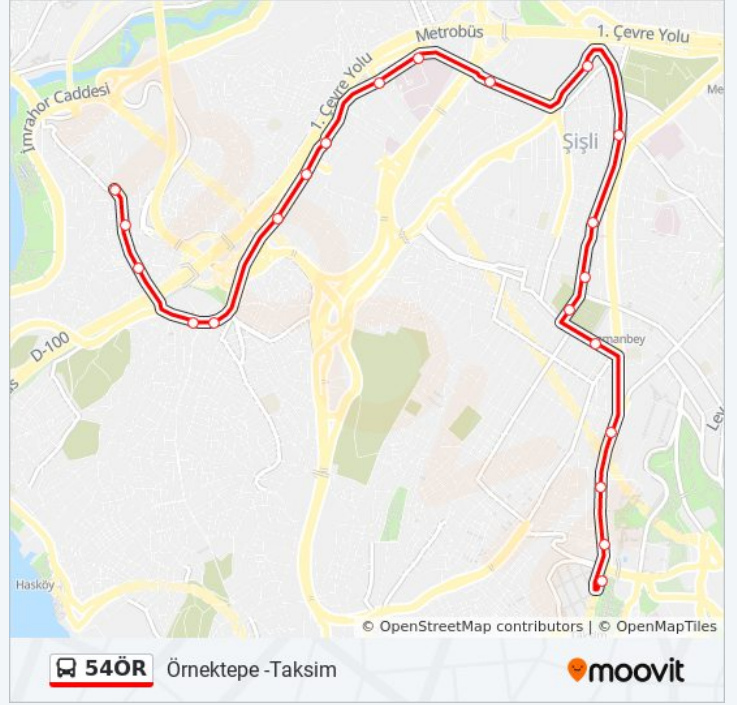

Yön: Örnektepe -Taksim

Duraklar: 21

Yolculuk Süresi: 21 dk

Hat Özeti:

Harbiye Askeri Müze - Taksim Yönü
Trt İstanbul Radyosu - Taksim Yönü
Elmadağ - Taksim Yönü
Taksim - Mecidiyeköy Yönü

Variş yeri: Örnektepe -Örnektepe