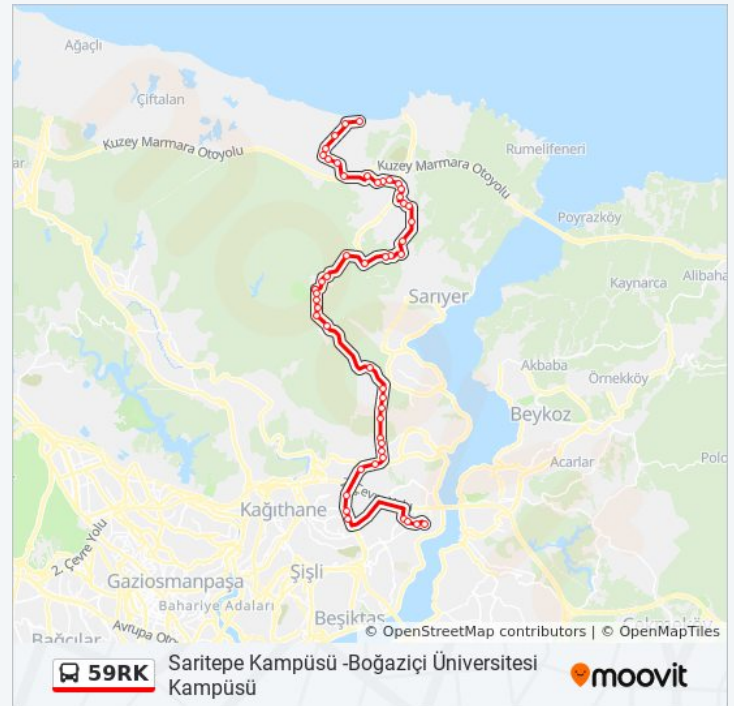

### 59RK otobüs Bilgi

**Yön:** Saritepe Kampüsü -Boğaziçi Üniversitesi Kampüsü

**Duraklar:** 51

**Yolculuk Süresi:** 82 dk

**Hat Özeti:**

Tabiat Parki - Levent Yönü

Haciosman - 4.Levent Yönü

Fatih Ormanı