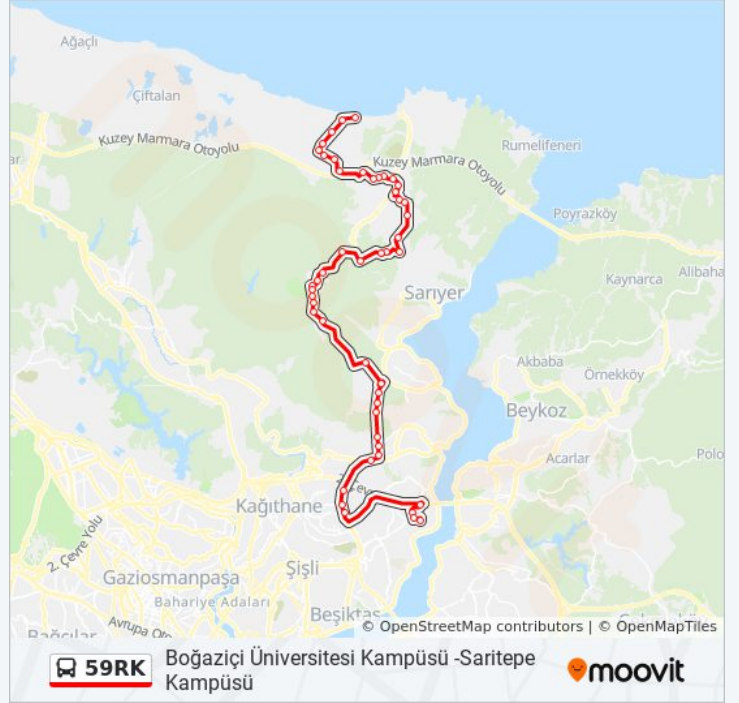

Topçular - Kisirkaya Yönü

Uskumruköy İlkokulu - Kisirkaya Yönü

Uskumruköy - Kisirkaya Yönü

Salihpaşa - Kisirkaya Yönü

Taş Ocağı - Kisirkaya Yönü

Ariköy - Kisirkaya Yönü

Beşevler - Kisirkaya Yönü

Plaj Yolu - Kisirkaya Yönü

Sarıtepe Kampüsü - Sarıtepe Kampüs Yönü Yönü

Güvenlik - Ariköy Yönü

Sosyal Tesisler - Sarıtepe Yönü

Sarıtepe Kampüsü - Son Durak Yönü

**Variş yeri: Sarıtepe Kampüsü -Boğaziçi Üniversitesi Kampüsü**

51 durak