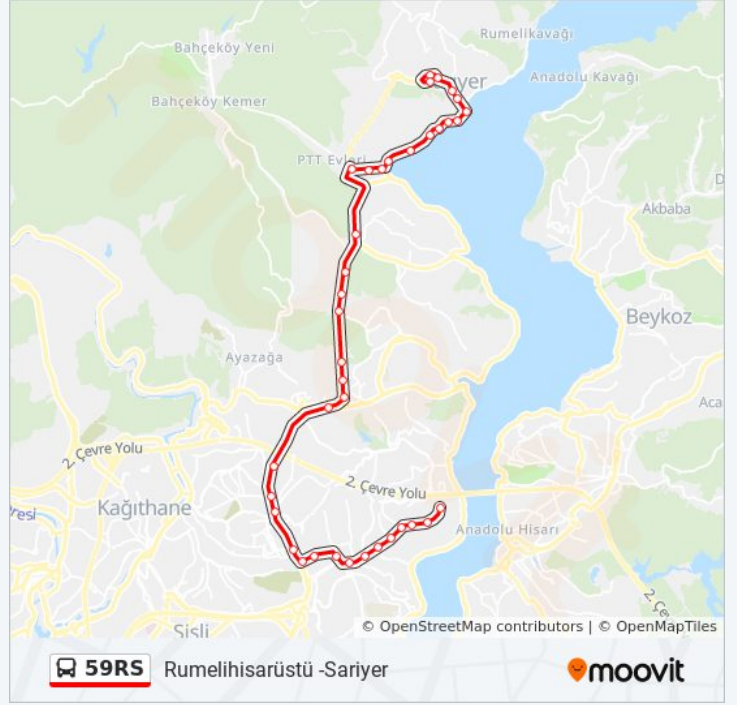

Kocataş Sahil / Sariyer Yönü

Sariyer Merkez - Sariyer Yönü

Şehit Mithat Yılmaz Caddesi - Sariyer Yönü

Hüseyin Kalkavan Mesleki Ve Teknik Anadolu Lisesi - Maden Yönü

Yusuf Ziya Stadi - Sariyer Yönü

Şifa - Son Durak Yönü

Sariyer - Son Durak (41-59rs) Yönü

### Varış yeri: Sariyer -Rumeli Hisarüstü

45 durak

[HAT SAATLERİNİ GÖRÜNTÜLE](#)

Sariyer - Son Durak (41-59rs) Yönü

Yusuf Ziya Stadi - Çayırbaşı Yönü

Hüseyin Kalkavan Mesleki Ve Teknik Anadolu Lisesi - Haciosman Metro Yönü