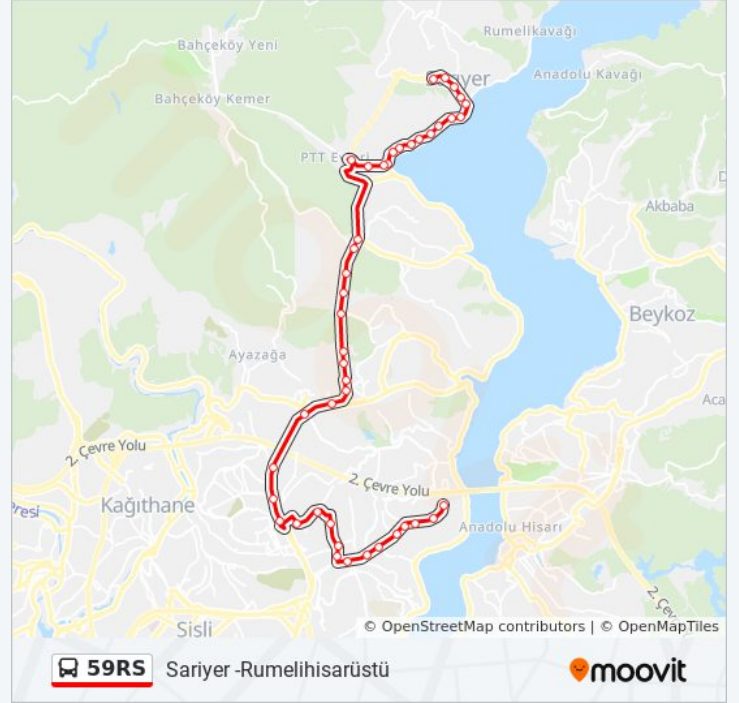

3. Levent - Akmerkez Yönü

Park - Akmerkez Yönü

Terakki Lisesi - Karanfilköy Yönü

Nispetiye Metro - Zincirlikuyu Yönü

Akmerkez - R.Hisarüstü Yönü

Çarşı - R.Hisarüstü Yönü

Etiler - R.Hisarüstü Yönü

Basin Sitesi - R.Hisarüstü Yönü