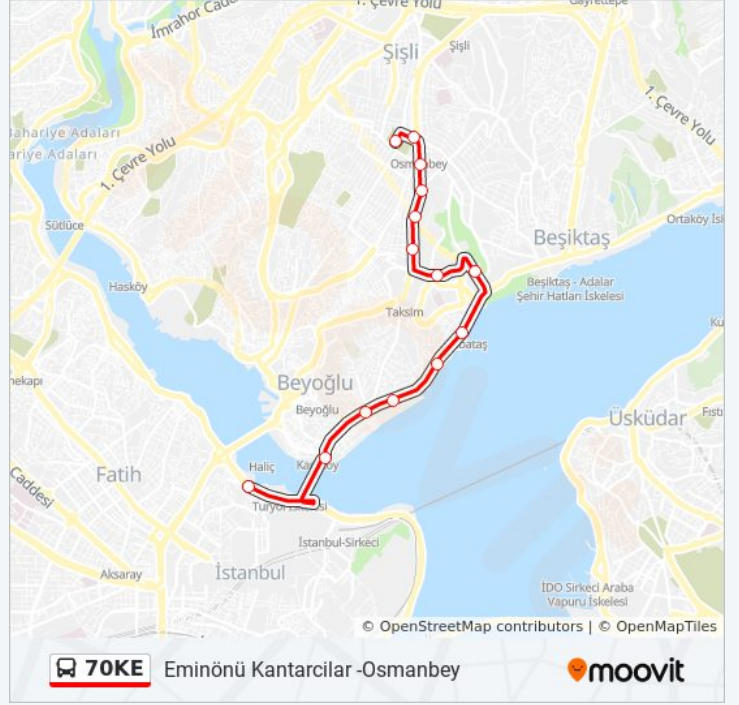

Varış yeri: Kurtuluş-Eminönü Kantarcılar

19 durak

[HAT SAATLERİNİ GÖRÜNTÜLE](#)

- Kurtuluş
- Sinemköy - Taksim Yönü
- Tepe Üstü - Taksim Yönü
- Kurtuluş Caddesi - Taksim Yönü
- Pangalti - Kurtuluş-Taksim Yönü
- Harbiye Askeri Müze - Taksim Yönü
- Trt İstanbul Radyosu - Taksim Yönü
- Elmadağ - Taksim Yönü
- Taksim - Mecidiyeköy Yönü
- Gümüşsuyu - Beşiktaş Yönü
- Kabataş - Eminönü Yönü
- Findikli - Eminönü Yönü
- Salıpazarı - Eminönü Yönü
- Tophane - Eminönü Yönü
- Kemeraltı - Eminönü Yönü
- Karaköy - Eminönü Yönü
- Eminönü - Ekspres Yönü
- Haliç Metro / Unkapanı Yönü

70KE otobüs Saatleri

Kurtuluş-Eminönü Kantarcılar Güzergahı Saatleri:

Pazartesi	07:34 - 20:20
Salı	07:34 - 20:20
Çarşamba	07:34 - 20:20
Perşembe	07:34 - 20:20
Cuma	07:34 - 20:20
Cumartesi	Çalışmıyor
Pazar	Çalışmıyor

70KE otobüs Bilgi

Yön: Kurtuluş-Eminönü Kantarcılar

Duraklar: 19

Yolculuk Süresi: 25 dk

Hat Özeti: