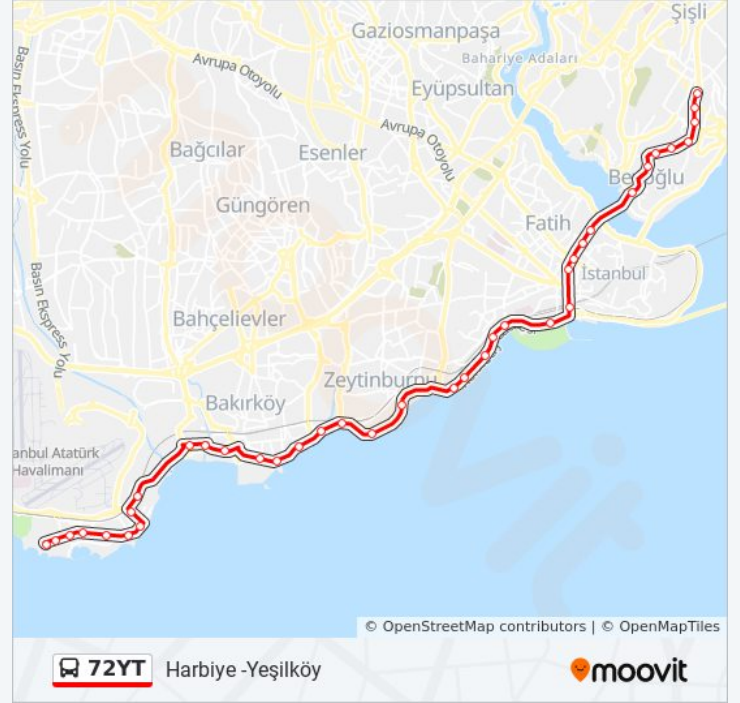

Duraklar: 39

Yolculuk Süresi: 75 dk

Hat Özeti:

Marmara Denizi - Yesilköy Yönü

Zeytinburnu - Yesilköy Yönü

Sümerbank - Yesilköy Yönü

Sakiz Ağacı - Yesilköy Yönü

Bakirköy İdo İskelesi - Yesilköy Yönü

Fener Yolu - Yeşilköy Yönü

Mecidiye Camii - Yesilköy Yönü

Çocuk Parkı - Yeşilköy Yönü

Pazar Yolu - Yeşilköy Yönü

Ziya Erdem - Yeşilköy Yönü

Yeşilköy - Sondurak Yönü

Varış yeri: Yeşilköy -Harbiye Askeri Müze

38 durak

[HAT SAATLERİNİ GÖRÜNTÜLE](#)

Yeşilköy - Sondurak Yönü

Boğaziçi Yönetim Aş - Bakirköy Yönü

Şehit Pilot Muzaffer Erdönmez Ortaokulu -
Bakirköy Yönü

İstasyon Caddesi - Bakirköy Yönü

Gazi Evrenos Caddesi - Bakirköy Yönü