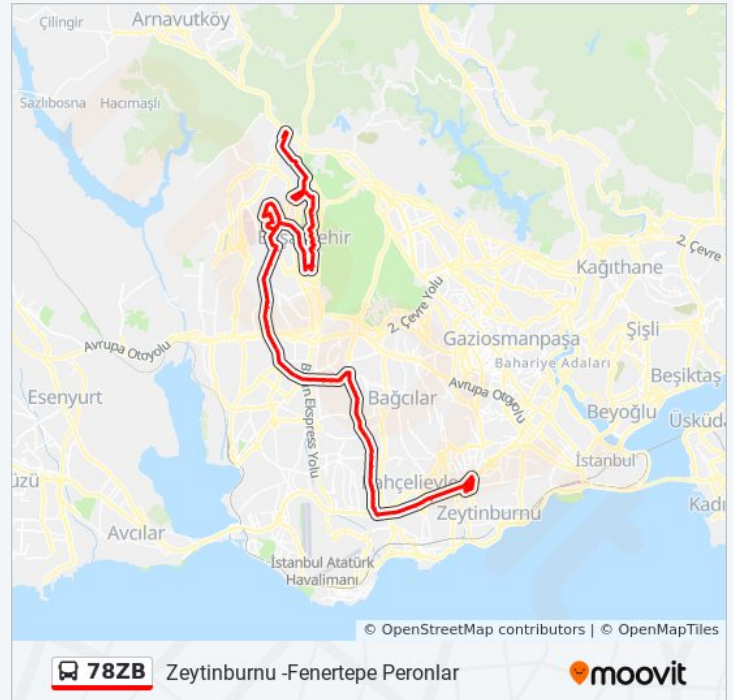

Yönü

İncirli (E-5) - Cevizlibağ Yönü

İncirli Metrobüs - Cevizlibağ Yönü

Bakirköy Adliyesi - Cevizlibağ Yönü

İbb Bakirköy - Son Durak Yönü

Zeytinburnu

Varış yeri: Zeytinburnu-Fenertepe Peronlar

91 durak

[HAT SAATLERİNİ GÖRÜNTÜLE](#)

Zeytinburnu

Abdurrahman Nafiz Gürman Mahallesi - Z.Burnu
Metro-Merter Yönü

Kocatepe - Sirinevler Yönü

İncirli Metrobüs - Şirinevler Yönü

İncirli(E-5) - Bahçelievler Yönü

Bahçelievler - Sirinevler Yönü

Çocuk Sitesi - Şirinevler Yönü

Ataköy Geçit - Avcılar Yönü

Şirinevler - Mahmutbey Yönü

Şirinevler 1 - Topkapi-Güneşli Yönü

Hürriyet Mahallesi - Mahmutbey Bakirköy Yönü

Mahmutbey Caddesi - Güneşli Yönü

Pazar Yolu - Güneşli Yönü

Şehit Muhammet Ambar - Güneşli Yönü

Bahçelievler Hastanesi - Güneşli Yönü

Üçevler - Güneşli Yönü

Şendurak - Güneşli Yönü

İtfaiye Okulu - Güneşli Yönü

Kocasinan İlkokulu - Güneşli Yönü

Şehit Ferit Demir - Güneşli Yönü

Hastane - Güneşli Yönü

Liseler / Güneşli Yönü

Barbaros Mahallesi - Güneşli Yönü

78ZB otobüs Saatleri

Zeytinburnu-Fenertepe Peronlar Güzergahı Saatleri:

Pazartesi	06:30 - 19:30
Salı	06:30 - 19:30
Çarşamba	06:30 - 19:30
Perşembe	06:30 - 19:30
Cuma	06:30 - 19:30
Cumartesi	07:00 - 20:20
Pazar	08:30 - 20:20

78ZB otobüs Bilgi

Yön: Zeytinburnu-Fenertepe Peronlar

Duraklar: 91

Yolculuk Süresi: 121 dk

Hat Özeti: