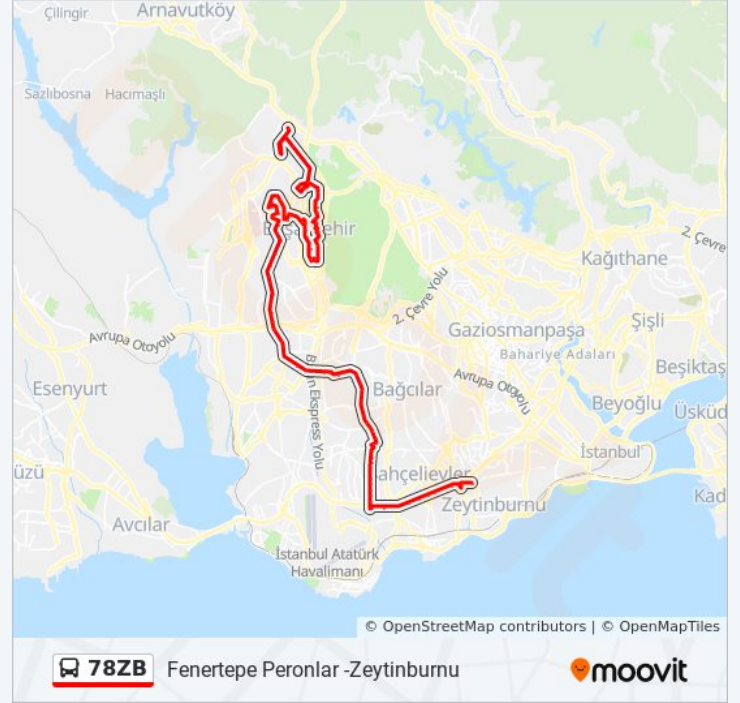

Saraçlar Sitesi - İkitelli Garajı Yönü

Ayma Kooperatifi - İkitelli Garajı Yönü

Ziya Gökalp - İkitelli Garajı Yönü

Ziya Gökalp Metro - İkitelli Garajı Yönü

Keresteciler Sitesi - İkitelli Garajı Yönü

Elektrik Kurumu - İkitelli Garajı Yönü

Tem Yolu - İkitelli Garajı Yönü

İmsan Sanayi Sitesi - İkitelli Garajı Yönü

İett İkitelli Garajı - İkitelli-Bakirköy Yönü

Atatürk Mahallesi / Halkalı Yönü

1.Etap Konutları - İkitelli Köprüsü Yönü

Şehit Serdar Gökbayrak - İkitelli Köprüsü Yönü