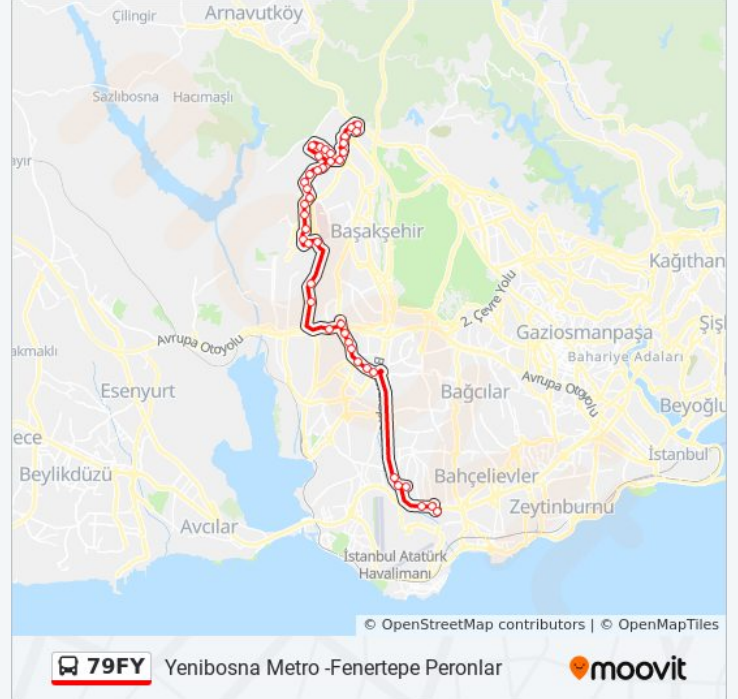

Toki Fenertepe Ortaokulu - Habipler Yönü

79FY otobüs Bilgi

Yön: Yenibosna Metro-Fenertepe Peronlar

Duraklar: 41

Yolculuk Süresi: 68 dk

Hat Özeti:

11.Bölge - Fenertepe Yönü

Fenertepe Yolu - Sultançiftliği Yönü