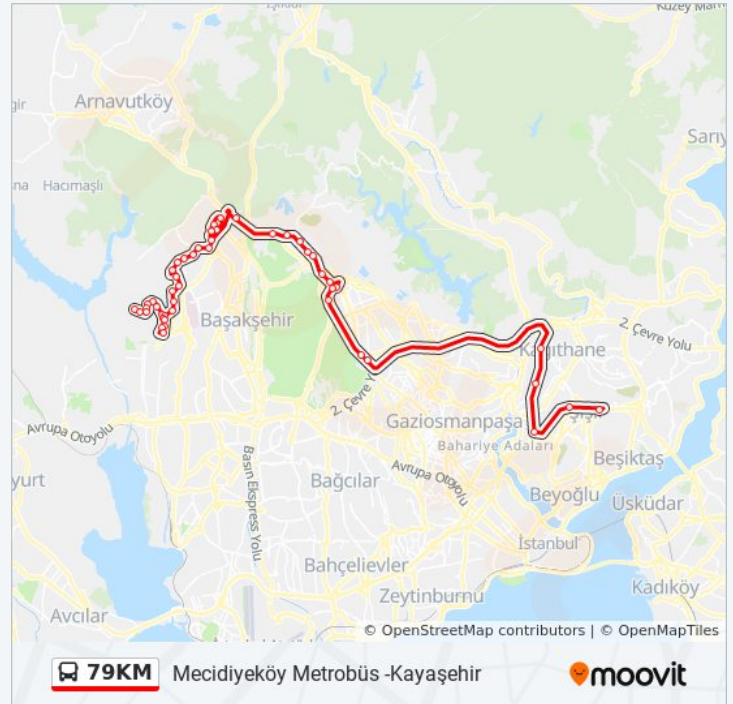

Yolculuk Süresi: 84 dk

Hat Özeti:

Kayaşehir Millet Bahçesi - Kayaşehir Yönü

15.Bölge - Kayaşehir Yönü

Safir Sitesi / Kayaşehir Yönü

Opal Sitesi / Kayaşehir Yönü

Yakut Sitesi - Kayaşehir Yönü

Firuze Sitesi - Kayaşehir Yönü