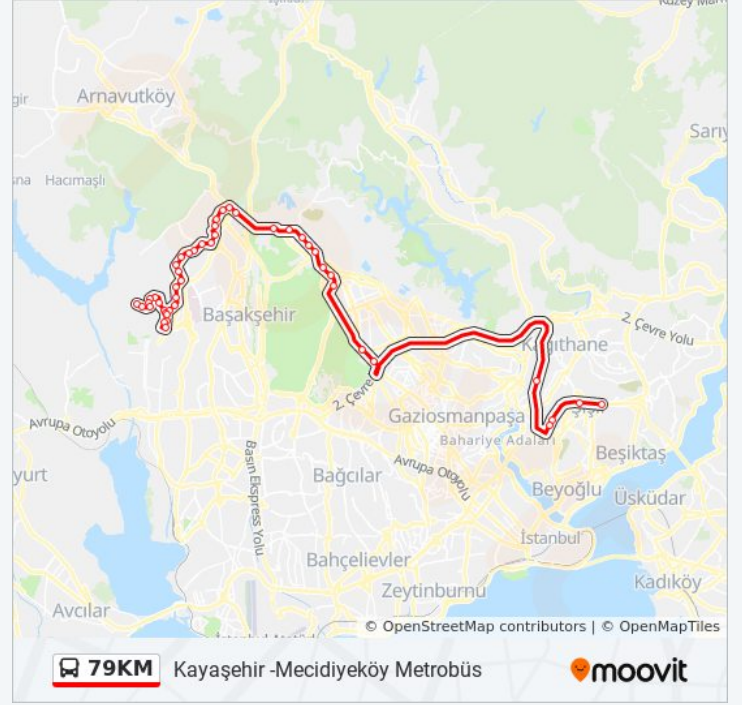

Mecidiyeköy Yönü

Turgut Özal İmam Hatip Ortaokulu - Y.Bosna Yönü

17.Bölge - Fenertepe Yönü

24.Bölge - 11. Bölge Yönü

14.Bölge - Arnavutköy Yönü

Toki Osmangazi İlkokulu - Fenertepe Yönü

13. Bölge - Fenertepe Yönü

Toki Fenertepe Ortaokulu - Habipler Yönü

11.Bölge - Fenertepe Yönü

Fenertepe Yolu - Sultançiftliği Yönü

Sincanlar - Sultançiftliği Yönü

Arnavutköy Yolu - Sultançiftliği Yönü

Tepe Üstü - Sultançiftliği Yönü

Habipler - Sultançiftliği Yönü

Habipler Mahallesi - Sultançiftliği Yönü

İsfalt - Sultançiftliği Yönü

Mescid-İ Selam Camii - Sultançiftliği Yönü

Mescid-I Selam - Sultançiftliği Yönü

Malkoçoğlu - Mahmutbey Yönü

Baştabya - Edirnekapi Yönü

Cumhuriyet Mahallesi - Edirnekapi Yönü

Nurtepe-Viyadük - Topkapi Yönü

Okmeydani - Mecidiyeköy Yönü

Darülaceze - Topkapi Yönü

Çağlayan Yolu - Mecidiyeköy(E5) Yönü

Mecidiyeköy Metrobüs - 97m-79m-79km-141a-141m-336m Yönü

79KM

Kayaşehir -Mecidiyeköy Metrobüs

moovit

Varış yeri: Mecidiyeköy Metrobüs -Kayaşehir

48 durak

[HAT SAATLERİNİ GÖRÜNTÜLE](#)

Mecidiyeköy Metrobüs - 97m-79m-79km-141a-141m-336m Yönü

79KM otobüs Saatleri

Mecidiyeköy Metrobüs -Kayaşehir Güzergahı Saatleri:

Pazartesi 06:50 - 23:30

Salı 06:50 - 23:30

Çarşamba 06:50 - 23:30