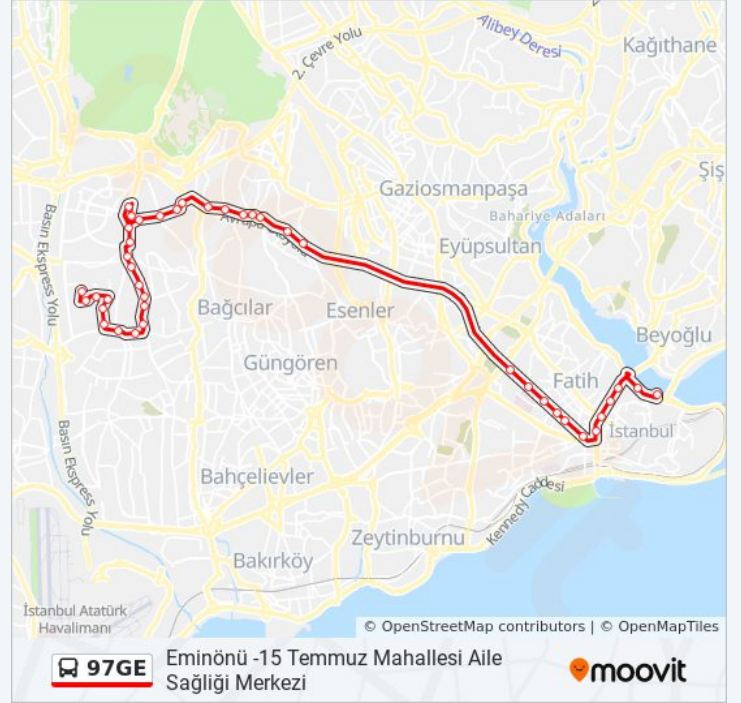

Üsküp İlkokulu - Evren Mahallesi Yönü

15 Temmuz Mah.

15 Temmuz Mahallesi Muhtarlığı - Güneşli Yönü

Selen Sokak - Güneşli Meydan Yönü

15 Temmuz Mahallesi Aile Sağlığı Merkezi - Güneşli Meydan Yönü

97GE otobüs saatleri ve güzergah haritaları, moovitapp.com adresinde çevrimdışı bir PDF olarak mevcut. Canlı otobüs saatlerini, tren tarifelerini veya metro programlarını ve İstanbul konumundaki tüm toplu taşıma araçları için adım adım yol tariflerini görmek için [Moovit uygulamasını](#) sayfasını kullanın.