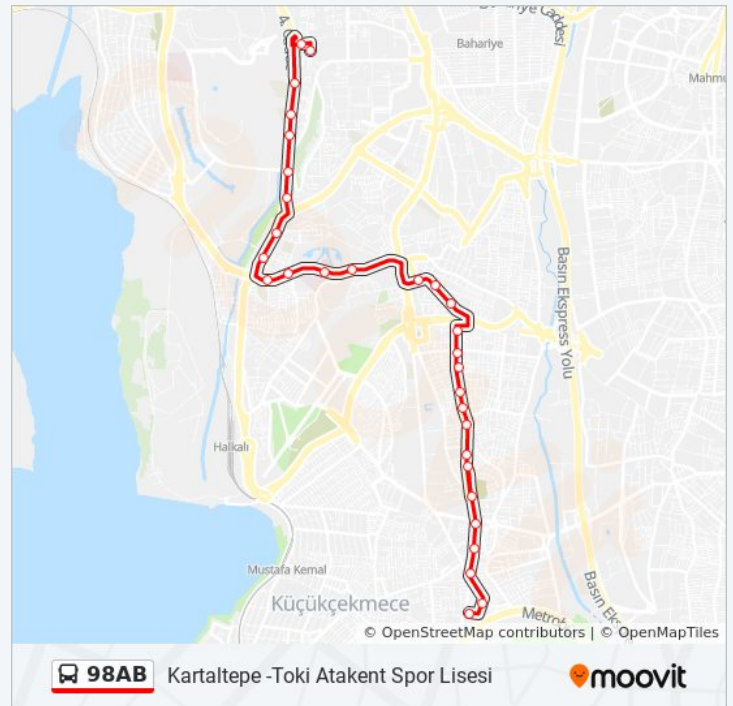

Okul Bölgesi - Atakent Yönü

Doğan Cüceloğlu Fen Lisesi - Atakent Mah. Yönü

Atakent Mahallesi

Toki Atakent Spor Lisesi - Bakirköy Yönü

Çarşamba

07:05 - 07:50

Perşembe

07:05 - 07:50

### 98AB otobüs Bilgi

**Yön:** Kartaltepe -Toki Atakent Spor Lisesi

**Duraklar:** 31

**Yolculuk Süresi:** 38 dk

**Hat Özeti:**

**Varış yeri: Toki Atakent Spor Lisesi -Atakent Mahallesi**

92 durak