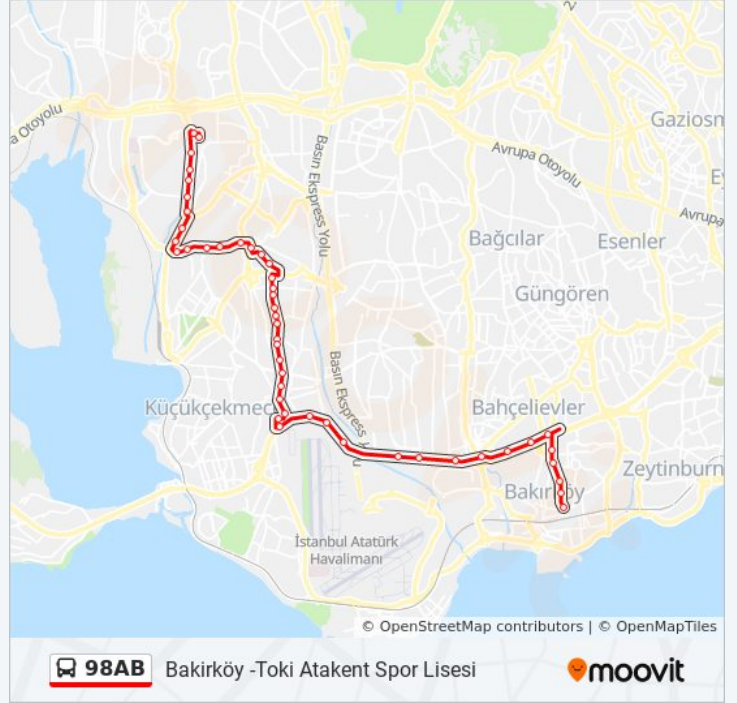

4.Cadde - Atakent Mahallesi Yönü

Menekşe Sitesi - Atakent Mahallesi Yönü

Hz.Osman Camii - Kss Hastanesi Yönü

Köprü - Atakent Yönü

C.Kapısı - Atakent Yönü

Okul Bölgesi - Atakent Yönü

Doğan Cüceloğlu Fen Lisesi - Atakent Mah. Yönü

Atakent Mahallesi

Toki Atakent Spor Lisesi - Bakırköy Yönü

98AB

Bakırköy -Toki Atakent Spor Lisesi

moovit

**Varış yeri: Kartaltepe -Toki Atakent Spor Lisesi**

31 durak

[HAT SAATLERİNİ GÖRÜNTÜLE](#)

Kartaltepe - Atakent Yönü

Belediye Caddesi - Boru Sanayi Yönü

**98AB otobüs Saatleri**

Kartaltepe -Toki Atakent Spor Lisesi Güzergahı  
Saatleri:

Pazartesi

07:05 - 07:50

Salı

07:05 - 07:50