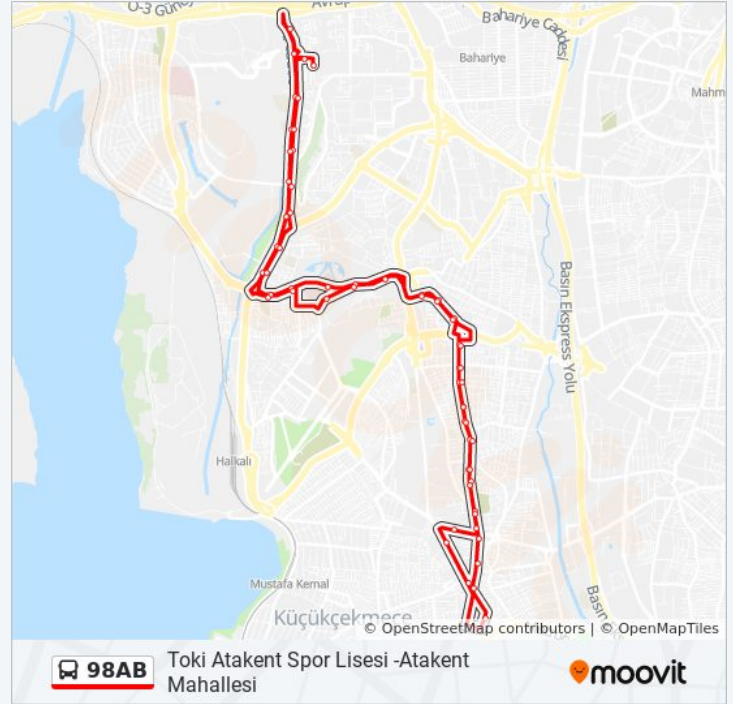

### 98AB otobüs Saatleri

Toki Atakent Spor Lisesi -Atakent Mahallesi

Güzergahı Saatleri:

Toki Atakent Spor Lisesi - Bakirköy Yönü  
Atakent - Kss Hastanesi Yönü  
Atakent Mahallesi - Son Durak Yönü  
Doğan Cüceloğlu Fen Lisesi - 2. Etap Konutları Yönü  
Okul Bölgesi - Bakirköy Yönü  
C Kapisi - Bakirköy Yönü  
Köprü - Aksaray Yönü  
Hz.Osman Camii - Halkali Marmaray Yönü  
Menekşe Sitesi - Yenibosna Metro Yönü  
4.Cadde - Yenibosna Metro Yönü  
Yenidoğan - Halkali Yönü  
Şehit Münir Alkan - Halkali Yönü  
Mehmet Akif Ersoy Eğitim Ve Araştırma Hastanesi - Halkali Yönü  
Avrupa Konutları 3 - Kayaşehir Yönü  
Halkali Polis Merkezi - Bakirköy Yönü  
Halkalı Camlık / Bakirköy Yönü  
Osmangazi - Sefaköy Yönü  
Evliya Çelebi - Sefaköy Yönü  
İnönü Mahallesi - Sefaköy Yönü  
Hakan Caddesi - Bakirköy Yönü  
Pazar Yolu - Sefaköy Yönü  
Halk Pazarı - Sefaköy Yönü  
100.Yıl İlkokulu - Sefaköy Yönü  
Ulu Camii - Bakirköy Yönü  
Maslakçeşme - Sefaköy Yönü  
Siteler - Sefaköy Yönü  
Kazim.Bektaş.Camii - Aksaray Yönü  
Mustafa Eravutmuş Ortaokulu - Sefaköy Yönü  
Boru Sanayii  
Fevzi Çakmak Meydanı - Bakirköy Yönü  
Sefaköy Merkez - Şirinevler Yönü

### 98AB otobüs Bilgi

**Yön:** Toki Atakent Spor Lisesi -Atakent Mahallesi

**Duraklar:** 92

**Yolculuk Süresi:** 118 dk

**Hat Özeti:**

Arel Üniversitesi - Aksaray Yönü

Küçükçekmece Nikah Sarayı - Şirinevler Yönü