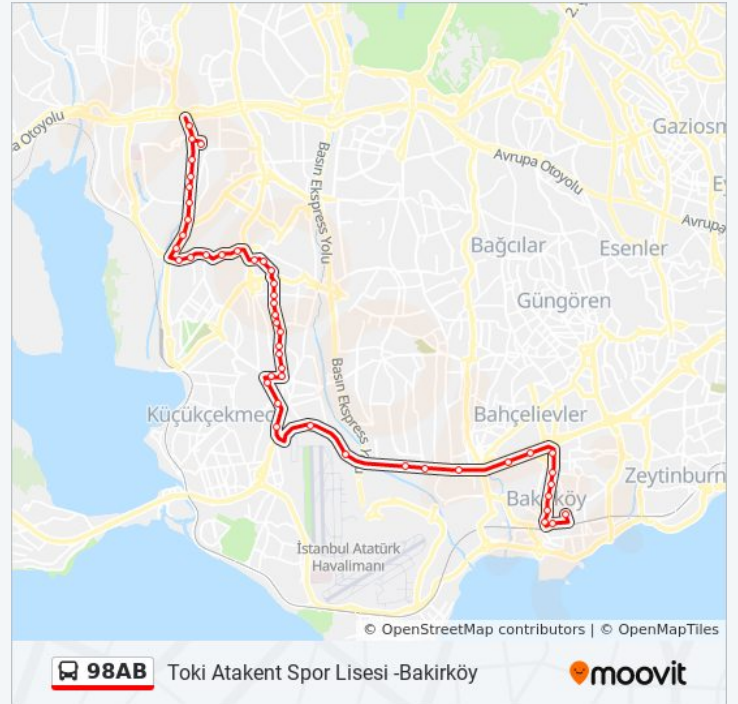

### 98AB otobüs Bilgi

**Yön:** Toki Atakent Spor Lisesi -Bakirköy

**Duraklar:** 47

**Yolculuk Süresi:** 50 dk

**Hat Özeti:**

Küçükçekmece Nikah Sarayı - Şirinevler Yönü

Fidanlık - Şirinevler Yönü

Kültür Üniversitesi - Şirinevler Yönü