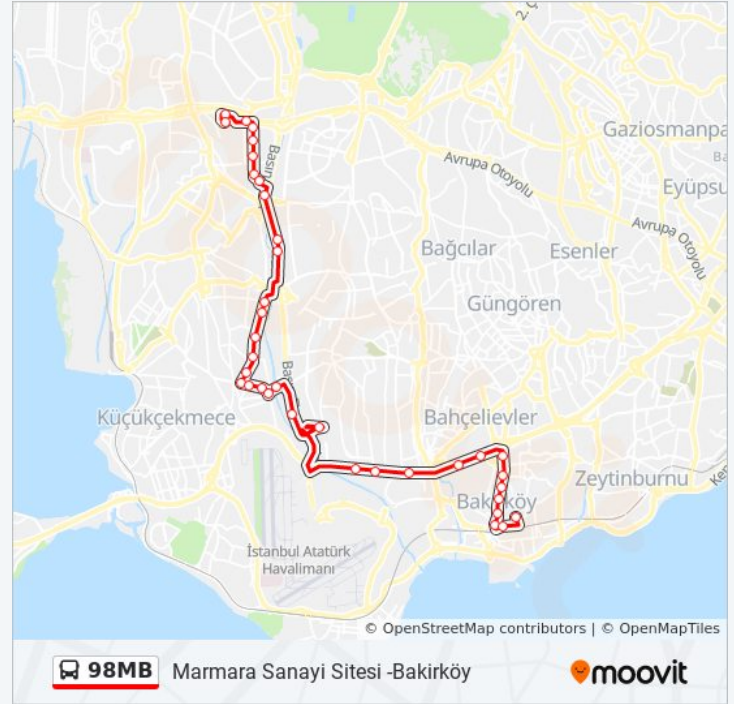

Kültür Üniversitesi - Şirinevler Yönü

Kuleli - Şirinevler Yönü

Şirinevler / Cevizlibağ Yönü

Çocuk Sitesi - Cevizlibağ Yönü

Marmara Sanayi Sitesi -Bakirköy Güzergahı
Saatleri:

Pazartesi	08:10 - 09:10
Salı	08:10 - 09:10
Çarşamba	08:10 - 09:10
Perşembe	08:10 - 09:10
Cuma	08:10 - 09:10
Cumartesi	08:35 - 09:20
Pazar	Çalışmıyor

98MB otobüs Bilgi

Yön: Marmara Sanayi Sitesi -Bakirköy

Duraklar: 38

Yolculuk Süresi: 57 dk

Hat Özeti:

Dr.Sadi Konuk Devlet Hastanesi - Cevizlibag
Yönü

İncirli / Bakirköy Yönü

Dikilitaş - Bakirköy Yönü