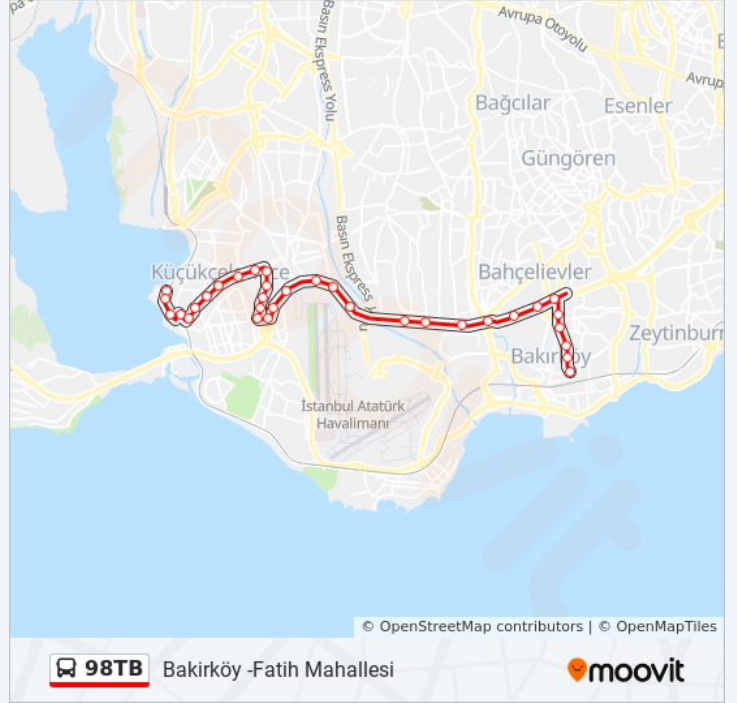

Tepe Üstü - E5 Yönü

Kaptan / Zeytinburnu Yönü

Aşık Veysel - Halkali Yönü

Pazar Yolu - K.Çekmece-Çınar Sit. Yönü

Meltem Sokak - Aksaray K.Çekmece Yönü

Fatih Mahallesi - Sondurak Yönü

Varış yeri: Fatih Mahallesi -Bakirköy