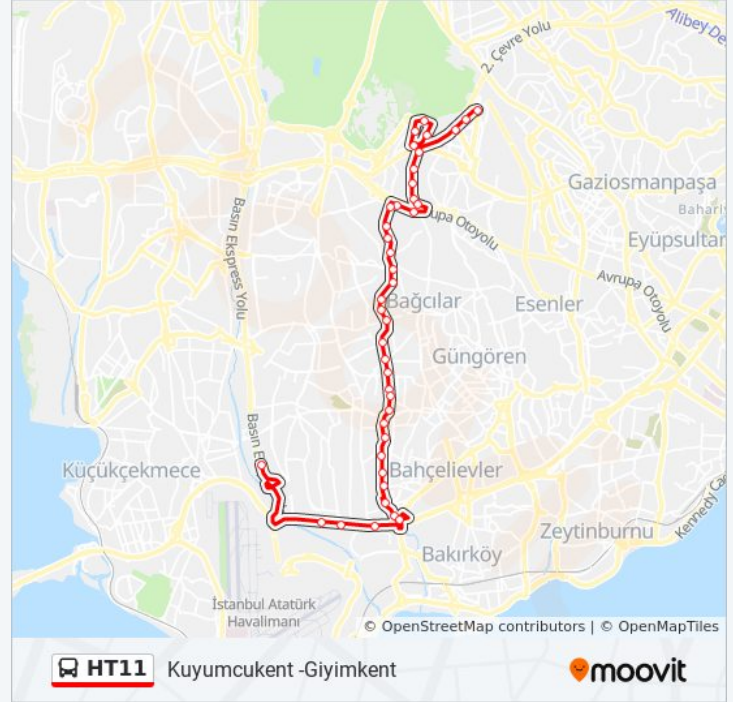

Kuyumcukent / Son Durak Yönü
Kültür Üniversitesi - Şirinevler Yönü
Kuleli - Şirinevler Yönü
Şirinevler / Cevizlibağ Yönü
Ataköy Geçit - Avcılar Yönü
Tevfik Fikret Caddesi - Avcılar Yönü
Bahçelievler İmam Hatip Lisesi - Göztepe Yönü
Mevlana Caddesi - Göztepe Yönü
Kerim Çavuşpaşa - Son Durak Yönü
Bahçelievler Devlet Hastanesi - Soğanlı Yönü
Kemal Sunal Caddesi - Göztepe Yönü
Kocasınan Polis Merkezi - Göztepe Yönü
Mimar Sinan Camii - Yüzyıl Yönü
Tavukçu Deresi - Göztepe Yönü
Hasan Doğan Spor Kompleksi - Göztepe Yönü
Ormantepe Geçiti - Göztepe Yönü
Özşah Geçiti - Göztepe Yönü
Molla Gürani Parkı - Göztepe Yönü
Yunus Emre Köprüsü - Göztepe Yönü
Atatürk İlkokulu - Göztepe Yönü
Yavuz Selim Camii - Göztepe Yönü
Mehmet Akif Caddesi - Göztepe Yönü
Bağcılar Çiftlik - Göztepe Yönü
Dereyolu - Göztepe Yönü
Mehmet Akif Cami - Y.Bosna Metro Yönü
Nasrettin Hoca Parkı - Göztepe Yönü
Mehmet Akif Bulvarı - Yüzyıl Yönü
Kemalpaşa Mahallesi - İkitelli Aksaray Yönü
Yüzyıl Köprüsü - Aksaray Yönü
Yüzyıl Köprüsü - Bağcılar Yönü
Barbaros Caddesi - 42 Evler Yönü

Pazartesi	05:55 - 22:10
Salı	05:55 - 22:10
Çarşamba	05:55 - 22:10
Perşembe	05:55 - 22:10
Cuma	05:55 - 22:10
Cumartesi	06:00 - 23:20
Pazar	07:30 - 19:50

HT11 otobüs Bilgi

Yön: Kuyumcukent-Giyimkent

Duraklar: 42

Yolculuk Süresi: 56 dk

Hat Özeti: