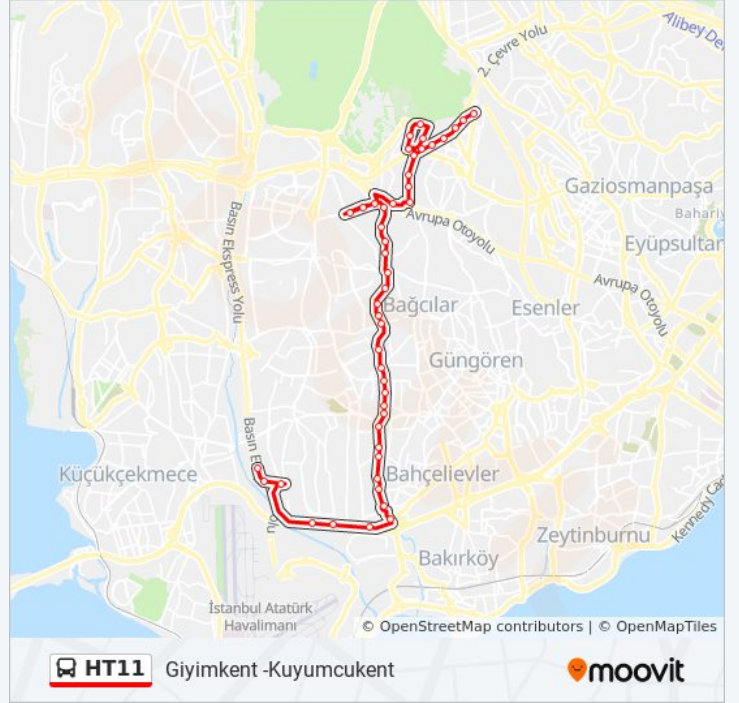

Fatih Mahallesi - Aksaray Yönü

Fatih Mahallesi - Şirinevler Yönü

Nasrettin Hoca Parki - Şirinevler Yönü

Mehmet Akif Cami - Şirinevler Yönü

Dereyolu - Şirinevler Yönü

Bağcılar Çiftlik - Şirinevler Yönü

Mehmet Akif Caddesi - Şirinevler Yönü

Yavuz Selim Camii - Y.Bosna Metro Yönü

Atatürk İlkokulu - Y.Bosna Metro Yönü

Yunus Emre Köprüsü - Şirinevler Yönü

Molla Gürani Parki - Şirinevler Yönü

Özşah Geçiti - Şirinevler Yönü

Ormantepe Geçiti - Y.Bosna Metro Yönü

Hasan Doğan Spor Kompleksi - Y.Bosna Metro Yönü

Tavukçu Deresi - Y.Bosna Metro Yönü

Mimar Sinan Camii - Y.Bosna Metro Yönü

Kocasinan Polis Merkezi - Çavuşpaşa Yönü

Kemal Sunal Caddesi - Çavuşpaşa Yönü

Bahçelievler Devlet Hastanesi - Kerim Çavuşpaşa Yönü

Kerim Çavuşpaşa - Şirinevler Yönü

Mevlana Caddesi - Şirinevler Yönü

Bahçelievler İmam Hatip Lisesi - Y.Bosna Metro Yönü

Tevfik Fikret Caddesi - Y.Bosna Metro Yönü

Şirinevler - Avcılar Yönü

Kuleli - Günesli -Kuyumcu Kent Yönü

Kültür Üniversitesi - Avcılar Yönü

Yenibosna Köyaltı - Yenibosna Yönü

Kuyumcukent Çarşısı - Kuyumcukent Yönü

Kuyumcukent / Son Durak Yönü

Variş yeri: Kuyumcukent-Giyimkent

HT11 otobüs Saatleri

Kuyumcukent-Giyimkent Güzergahı Saatleri: