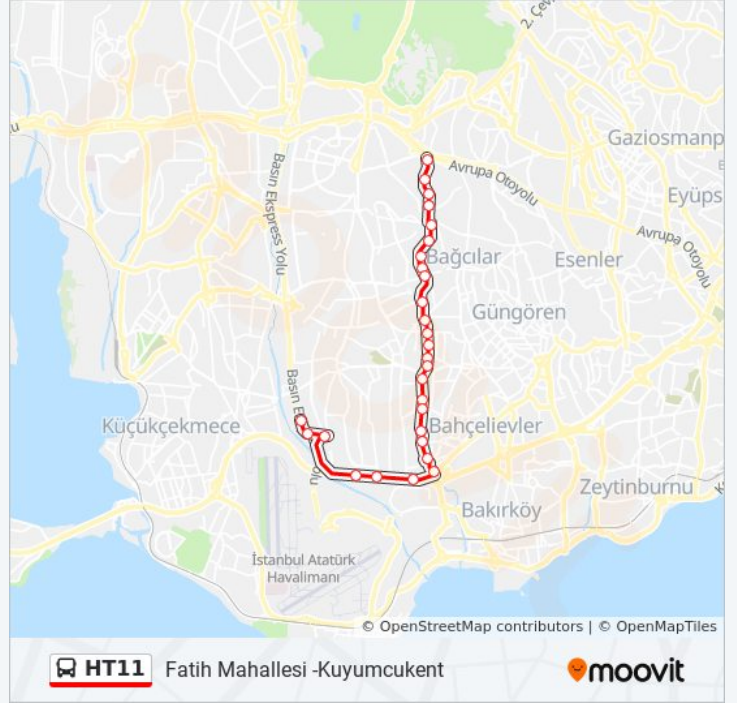

HT11 otobüs Bilgi**Yön:** Fatih Mahallesi -Kuyumcukent**Duraklar:** 28**Yolculuk Süresi:** 42 dk**Hat Özeti:**

Mevlana Caddesi - Şirinevler Yönü

Bahçelievler İmam Hatip Lisesi - Y.Bosna Metro Yönü

Tevfik Fikret Caddesi - Y.Bosna Metro Yönü

Şirinevler - Avcılar Yönü

Kuleli - Günesli -Kuyumcu Kent Yönü

Kültür Üniversitesi - Avcılar Yönü

Yenibosna Köyaltı - Yenibosna Yönü

Kuyumcukent Çarşısı - Kuyumcukent Yönü

Kuyumcukent / Son Durak Yönü

Varış yeri: Giyimkent -Kuyumcukent

47 durak

[HAT SAATLERİNİ GÖRÜNTÜLE](#)

Giyimkent - Son Durak Yönü

Çamlık - Esenler Metro Yönü

Tekstilkent-Giyimkent Metro İstasyonu - Yüzyıl Yönü

Tekstilkent Bulvarı - Topkapı Yönü

İkiz Kuleler - Esenler Metro Yönü