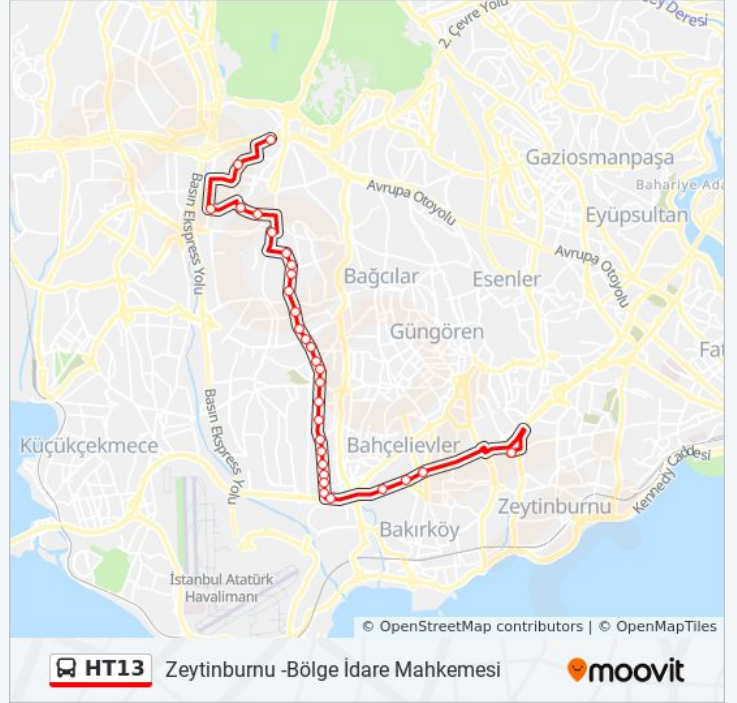

Karacaoğlan İlkokulu - Bakırköy Mahmutbey Yönü

Mahmutbey Metro - Aksaray-Ateştuğla Yönü

Mahmutbey İski - M.Bey Köpr-Mahmutbey Yönü

Mahmutbey - B.Köy-H,Bostan Yönü

Mahmutbey İlkokulu - B,Köy-H,Bostan Yönü

Altınbaş Üniversitesi - K.S.S.Hastanesi Yönü

Bahçeler - Bakırköy-İstoç Yönü

Bölge İdare Mahkemesi - Sondurak Yönü

Zeytinburnu -Bölge İdare Mahkemesi

**Varış yeri: Zeytinburnu -Yeni Mahalle Metro**

25 durak

[HAT SAATLERİNİ GÖRÜNTÜLE](#)

Zeytinburnu - Son Durak (89a) Yönü