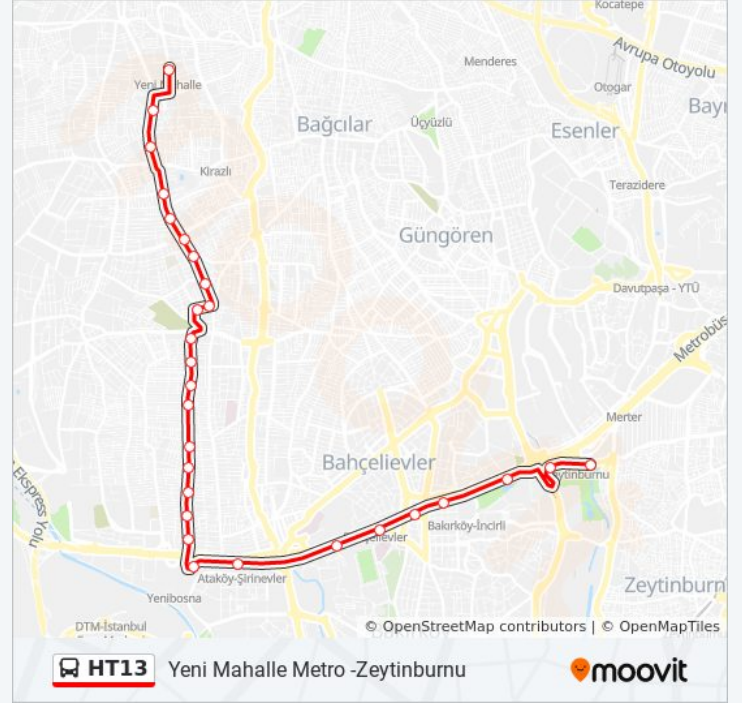

Zafer Mahallesi - Y.Bosna Metro Yönü

Şehit Mahir Ayabak - Y.Bosna Metro Yönü

Şelale Sokak - Y.Bosna Metro Yönü

Türkistan - Y.Bosna Metro Yönü

Ahmet Yesevi Caddesi - Y.Bosna Metro Yönü

Yenibosna Metro - Güneşli-Şirinevler Yönü

Şirinevler / Cevizlibağ Yönü

Çocuk Sitesi - Cevizlibağ Yönü

Dr.Sadi Konuk Devlet Hastanesi - Cevizlibağ Yönü

İncirli (E-5) - Cevizlibağ Yönü

İncirli Metrobüs - Cevizlibağ Yönü

Bakirköy Adliyesi - Cevizlibağ Yönü

İbb Bakirköy - Son Durak Yönü

Zeytinburnu - Son Durak (93) Yönü

### Varış yeri: Zeytinburnu -Bölge İdare Mahkemesi

37 durak

[HAT SAATLERİNİ GÖRÜNTÜLE](#)

Zeytinburnu - Son Durak (89a) Yönü

İncirli Metrobüs - Şirinevler Yönü

İncirli(E-5) - Bahçelievler Yönü

Bahçelievler - Şirinevler Yönü