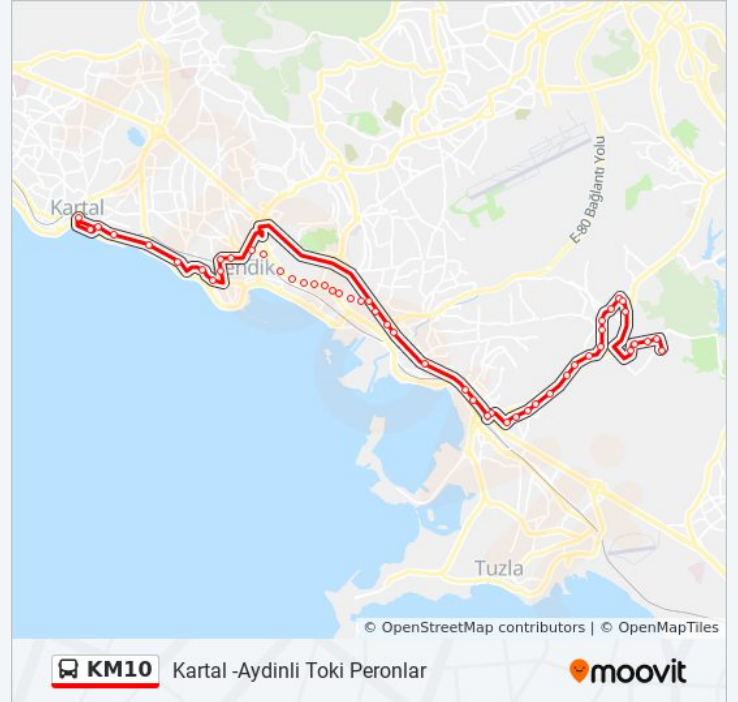

KM10 otobüs Bilgi

Yön: Kartal -Aydinli Toki Peronlar

Duraklar: 55

Yolculuk Süresi: 75 dk

Hat Özeti:

Esenyali Sapađı - Őıfa E5 Yönü

Aydintepe İstasyon - Tuzla Yönü

İçmeler Köprüsü - Sıfa Mah. 500t Yönü