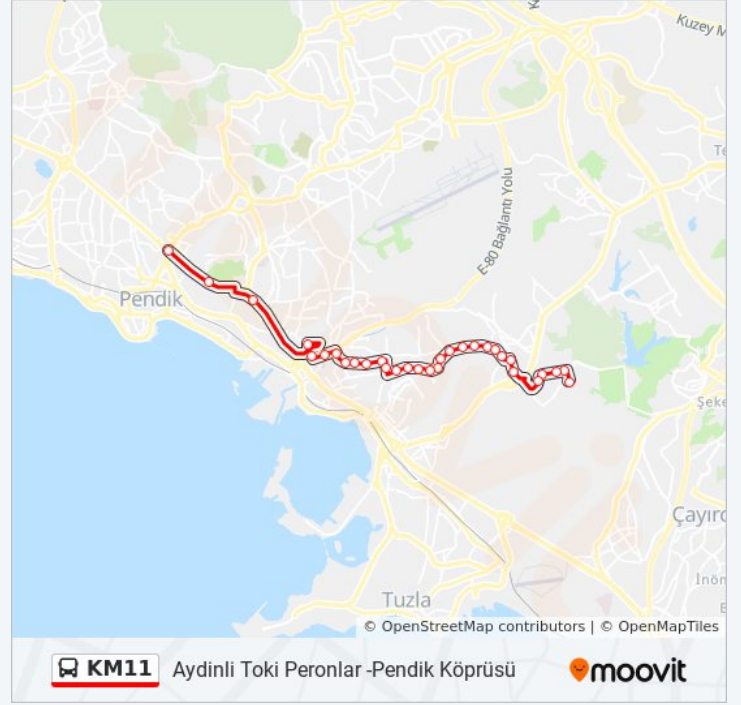

Necmettin Erbakan Caddesi - Esenyali Yönü

Vatan Caddesi - Aydınli Toki Yönü

Orhangazi - Aydınli Toki Yönü

Medine Camii - Aydınli Toki Yönü

Gülizar Zeki Obdan Anadolu Lisesi / Aydınli Toki Yönü

Kemikli Dere / Aydınli Toki Yönü

Tersane Caddesi Girişi - Kavakpınar Yönü

Alemdar - Kartal Yönü

Tersaneler Caddesi / Kavakpınar Yönü

Cemal Gürsel Cad. / Kadıköy (E-5) Yönü

Tavşantepe Metro / Kadıköy Yönü

Mehmet Ali Tunga Cami - Kadıköy Yönü

Pendik Köprüsü - Kadıköy (E-5) Yönü

Variş yeri: Milli Eğitim Vakfı -Pendik Köprüsü

13 durak

[HAT SAATLERİNİ GÖRÜNTÜLE](#)

Milli Eğitim Vakfı / Aydınli Toki Yönü

Necmettin Erbakan Caddesi - Esenyali Yönü

Vatan Caddesi - Aydınli Toki Yönü