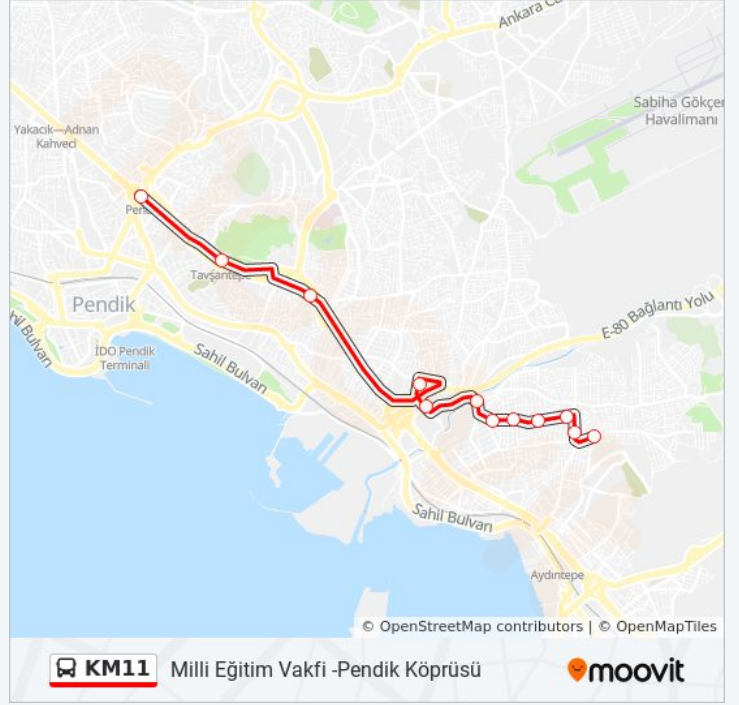

Pendik Köprüsü - Kadıköy (E-5) Yönü

Variş yeri: Milli Eğitim Vakfı -Pendik Köprüsü

13 durak

[HAT SAATLERİNİ GÖRÜNTÜLE](#)

Milli Eğitim Vakfı / Aydınli Toki Yönü

Necmettin Erbakan Caddesi - Esenyali Yönü

Vatan Caddesi - Aydınli Toki Yönü

Cemal Gürsel Cad. / Kadıköy (E-5) Yönü

Tavşantepe Metro / Kadıköy Yönü

Mehmet Ali Tunga Cami - Kadıköy Yönü

KM11 otobüs Saatleri

Milli Eğitim Vakfı -Pendik Köprüsü Güzergahı
Saatleri:

Pazartesi	07:10
Salı	07:10
Çarşamba	07:10
Perşembe	07:10
Cuma	07:10
Cumartesi	Çalışmıyor
Pazar	Çalışmıyor

KM11 otobüs Bilgi

Yön: Milli Eğitim Vakfı -Pendik Köprüsü

Duraklar: 13

Yolculuk Süresi: 20 dk

Hat Özeti:

Varış yeri: Pendik Köprüsü -Aydinli Toki Peronlar

33 durak

[HAT SAATLERİNİ GÖRÜNTÜLE](#)