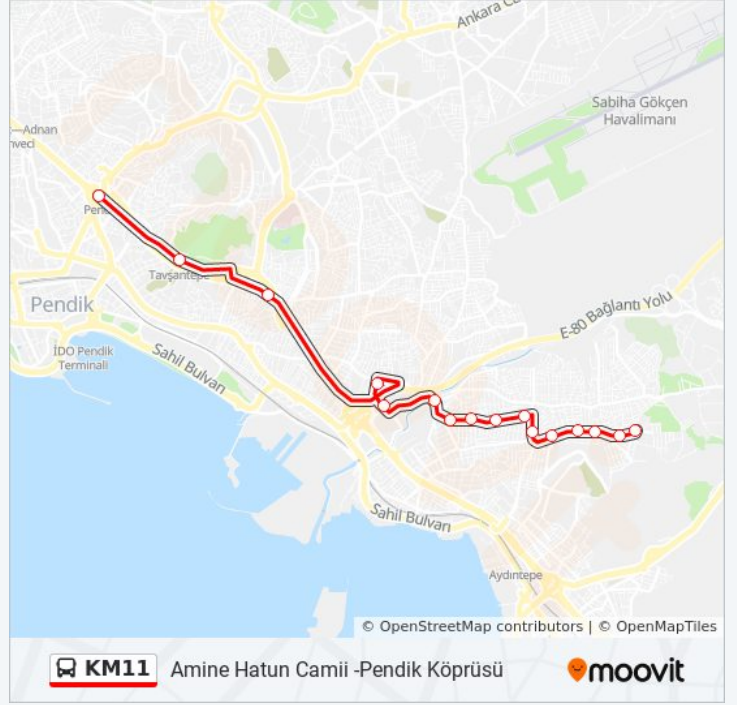

KM11 otobüs hattı (Amine Hatun Camii -Pendik Köprüsü) arası 4 güzergah içeriyor. Hafta içi günlerde çalışma saatleri: (1) Amine Hatun Camii -Pendik Köprüsü: 07:35 - 18:45(2) Aydınli Toki Peronlar -Pendik Köprüsü: 05:20 - 22:20(3) Milli Eğitim Vakfı -Pendik Köprüsü: 07:10(4) Pendik Köprüsü -Aydınli Toki Peronlar: 06:00 - 23:30
Size en yakın KM11 otobüs durağını bulmak ve sonraki KM11 otobüs varış saatini öğrenmek için Moovit Uygulamasını kullanın.

Varış yeri: Amine Hatun Camii -Pendik Köprüsü

17 durak

[HAT SAATLERİNİ GÖRÜNTÜLE](#)

- Amine Hatun Camii - Kartal Metro Yönü
- Ömer Muhtar Caddesi - Kartal Metro Yönü
- İmami Azam Caddesi - Aydınli Toki Yönü
- Yengeç Sokak - Kartal Metro Yönü
- Milli Eğitim Vakfı / Aydınli Toki Yönü
- Necmettin Erbakan Caddesi - Esenyali Yönü
- Vatan Caddesi - Aydınli Toki Yönü
- Orhangazi - Aydınli Toki Yönü
- Medine Camii - Aydınli Toki Yönü
- Gülizar Zeki Obdan Anadolu Lisesi / Aydınli Toki Yönü
- Kemikli Dere / Aydınli Toki Yönü
- Alemdar - Kartal Yönü
- Tersaneler Caddesi / Kavakpınar Yönü
- Cemal Gürsel Cad. / Kadıköy (E-5) Yönü
- Tavşantepe Metro / Kadıköy Yönü
- Mehmet Ali Tunga Cami - Kadıköy Yönü
- Pendik Köprüsü - Kadıköy (E-5) Yönü

KM11 otobüs Bilgi**Yön:** Amine Hatun Camii -Pendik Köprüsü**Duraklar:** 17**Yolculuk Süresi:** 24 dk**Hat Özeti:**

Varış yeri: Aydınli Toki Peronlar -Pendik Köprüsü

33 durak

[HAT SAATLERİNİ GÖRÜNTÜLE](#)