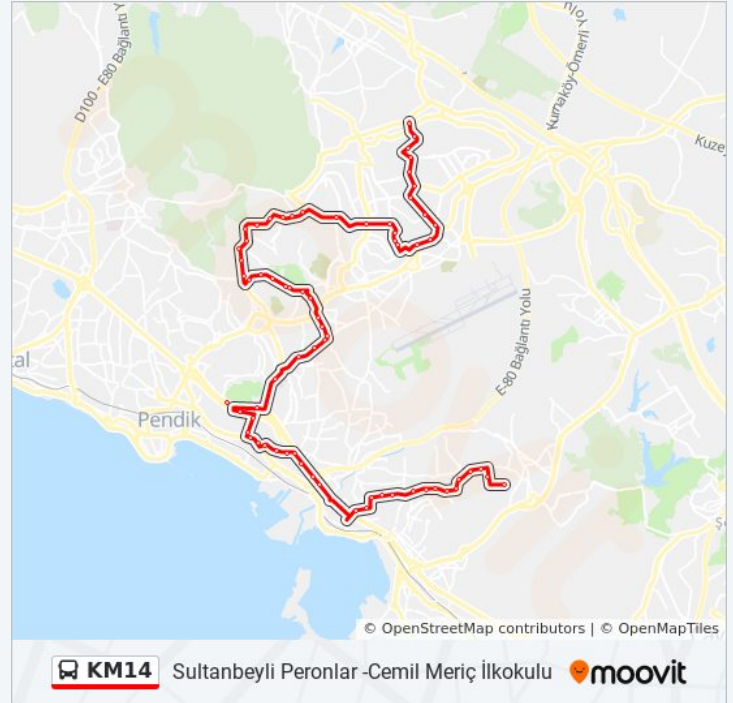

### KM14 otobüs Bilgi

**Yön:** Sultanbeyli Peronlar -Cemil Meriç İlkokulu

**Duraklar:** 73

**Yolculuk Süresi:** 87 dk

**Hat Özeti:**

Artukbey İlkokulu - Evliya Çelebi Caddes Yönü

Barbaros Hayrettinpaşa Caddesi - Evliya Çelebi Caddes Yönü