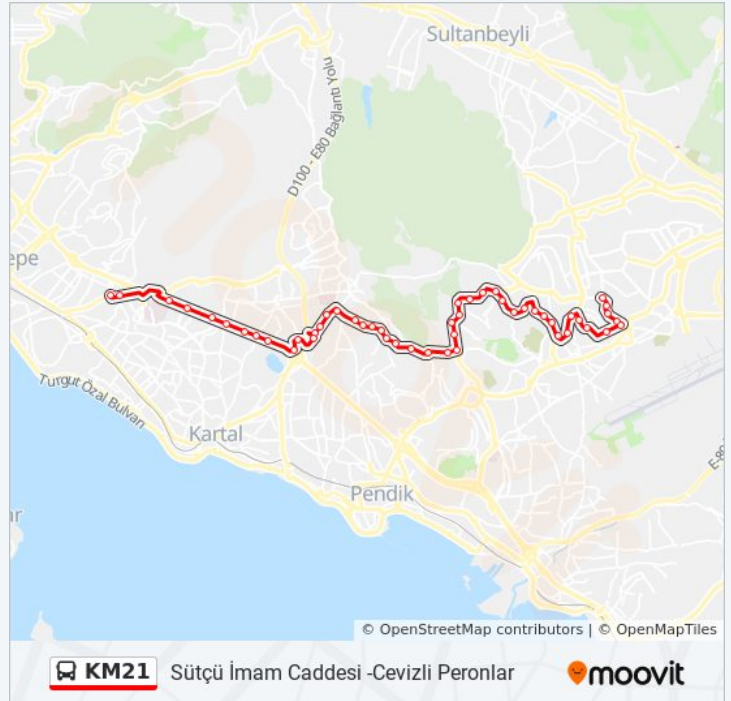

Varış yeri: Sütçü İmam Caddesi -Cevizli Peronlar

50 durak

[HAT SAATLERİNİ GÖRÜNTÜLE](#)

Sütçü İmam Caddesi - 16c Yönü

Kartal Sokak - Kadıköy Yönü

Lise Caddesi - Kadıköy Yönü

700.Yil Ortaokulu - Kadıköy Yönü

Kurtköy Anadolu Lisesi - Gidiş Yönü

Üstün Caddesi - Kadıköy Yönü

Hilal Konutlari - Pendik Yönü

Hayati Üstün Caddesi - Pendik Yönü

Molla Gürani Camii / Pendik Yönü

Gülfidan Sokak - Pendik Yönü

Şehit Burhan Öner / Pendik 16c Yönü

Fatma Gözen Eralp İlkokulu - Pendik 16c-132a Yönü

Mevlana Caddesi / Pendik Yönü

Piri Reis / Kartal Yönü

Battalgazi - Pendik Yönü

Battalgazi Cami - Pendik Yönü

Üçyol Ağı / Pendik Yönü

Pazar Yeri - Pendik Yönü

Aydos Aile Sağlığı Merkezi - Kadıköy Yönü

Aydos Caddesi - Kartal Yönü

Çiçek Dağı - Pendik Yönü

Kiptaş Konutlari - Kartal Yönü

Yunusemre Camii - Pendik Yönü

Velibaba İlkokulu - Pendik Yönü

Velibaba Mahallesi - Pendik Yönü

Gül Sokak

Kartal Cezaevi / Kartal Yönü

KM21 otobüs Saatleri

Sütçü İmam Caddesi -Cevizli Peronlar Güzergahı Saatleri:

Pazartesi	05:15 - 21:00
Salı	05:15 - 21:00
Çarşamba	05:15 - 21:00
Perşembe	05:15 - 21:00
Cuma	05:15 - 21:00
Cumartesi	05:15 - 20:30
Pazar	05:30 - 20:30

KM21 otobüs Bilgi

Yön: Sütçü İmam Caddesi -Cevizli Peronlar

Duraklar: 50

Yolculuk Süresi: 52 dk

Hat Özeti: