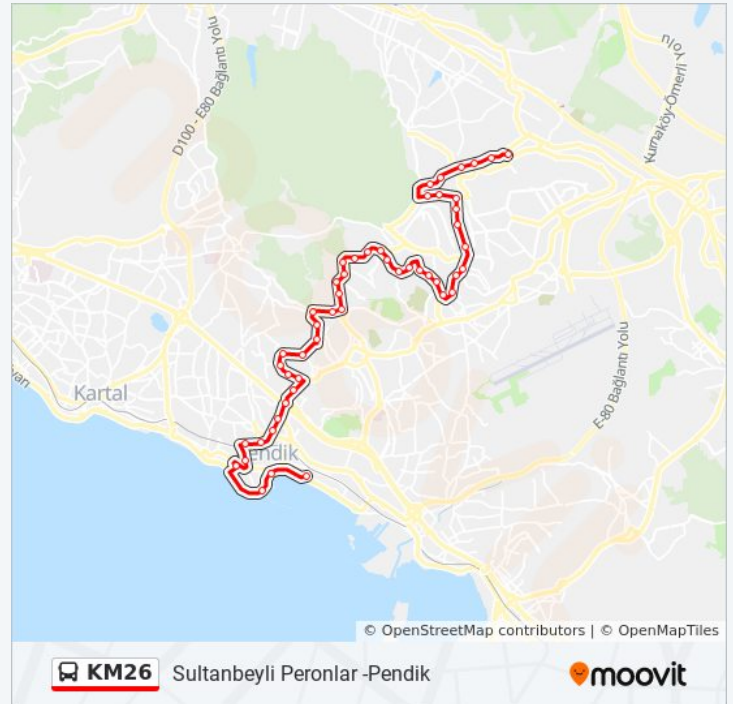

Variş yeri: Sultanbeyli Peronlar-Pendik

50 durak

[HAT SAATLERİNİ GÖRÜNTÜLE](#)

Sultanbeyli Peronlar - Peron Alani Yönü

İski Tesisleri - Ümraniye Yönü

Şehit Hikmet Efendi Caddesi - Ümraniye Yönü

Kasem Sokak - Ümraniye Yönü

Menekşe Sitesi - Pendik Yönü

Küre Sokak - Pendik Yönü

Çamlık İsmek - Pendik Yönü

Cahit Zarifoğlu Caddesi - Pendik Yönü

Aliya İzzet Begoviç Camii - Pendik Yönü

Gedik Üniversitesi Spor Bilimleri Fakültesi / Pendik Yönü

Yahya Kemal Beyatlı / Pendik Yönü

Ugetam - Pendik Yönü

Safa Caddesi / Yenişehir Yönü

Molla Gürani Camii / Pendik Yönü

Gülfidan Sokak - Pendik Yönü

Şehit Burhan Öner / Pendik 16c Yönü

Fatma Gözen Eralp İlkokulu - Pendik 16c-132a Yönü

Mevlana Caddesi / Pendik Yönü

Piri Reis / Kartal Yönü

Battalgazi - Pendik Yönü

Battalgazi Cami - Pendik Yönü

Üçyol Ağı / Pendik Yönü

Pazar Yeri - Pendik Yönü

Aydos Aile Sağlığı Merkezi - Kadıköy Yönü

Aydos Caddesi - Kartal Yönü

Çiçek Dağı - Pendik Yönü

Kıptaş Konutları - Kartal Yönü

KM26 otobüs Saatleri

Sultanbeyli Peronlar-Pendik Güzergahı Saatleri:

Pazartesi	05:55 - 22:05
Salı	05:55 - 22:05
Çarşamba	05:55 - 22:05
Perşembe	05:55 - 22:05
Cuma	05:55 - 22:05
Cumartesi	05:50 - 22:00
Pazar	06:35 - 21:30

KM26 otobüs Bilgi

Yön: Sultanbeyli Peronlar-Pendik

Duraklar: 50

Yolculuk Süresi: 62 dk

Hat Özeti: