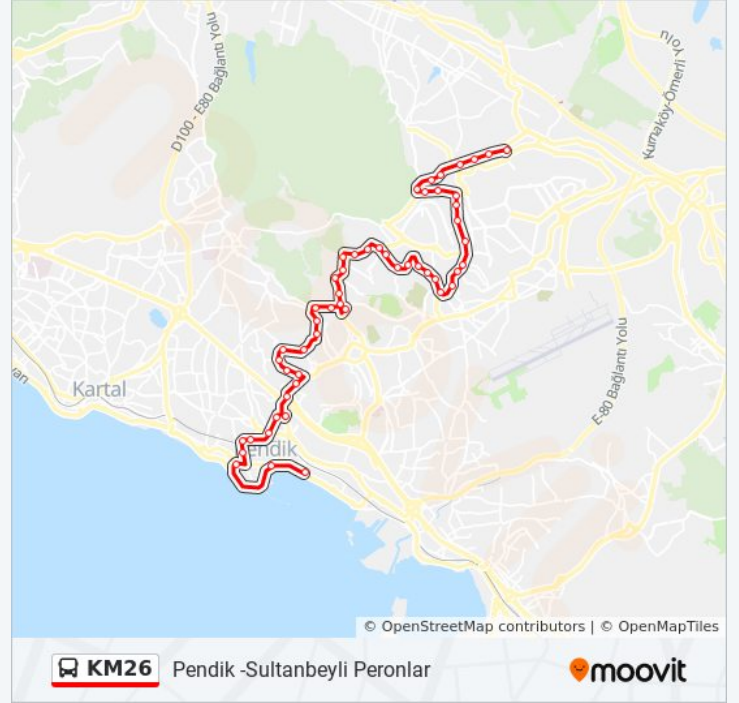

Hattat Sokađı 13-1

Velibaba Mahallesi - Aydos Yönu

Velibaba İlkokulu - Aydos Yönu

Yunusemre Camii - Aydos Yönu

Kiptaş Konutlari - Aydos Yönu

Çiçek Dađı - Aydos Yönu

Aydos Caddesi - Aydos Yönu

Aydos Aile Sađlıđı Merkezi - Hilal Konutlari Yönu

Pazar Yeri - Aydos 132a Yönu

Üçyol Ađzı / Aydos Yönu

Battalgazi Cami - Aydos 132a-16c Yönu

Battalgazi - Aydos Yönu

Piri Reis / Aydos Yönu

Mevlana Caddesi / Aydos Yönu

Fatma Gözen Eralp İlkokulu - Hilal Konutlari 132a Yönu

Şehit Burhan Öner / Hilal Konutlari 132c Yönu

Gülfidan Sokak - Yenişehir Yönu

Molla Gürani Camii - Yenişehir Yönu Yönu

Safa Caddesi / Sultanbeyli Yönu

Ugetam - Yenişehir Yönu

Yahya Kemal Beyatli - Yenisehir Yönu

Gedik Üniversitesi Spor Bilimleri Fakültesi - Yenişehir Yönu

Aliya İzzet Begoviç Camii - Yenisehir Yönu

Cahit Zarifođlu Caddesi - Sultanbeyli Yönu

Çamlık İsmek - Sultanbeyli Yönu

Abdurrahman Gürses Anadolu İmam Hatip Lisesi - (Son Durak) Yönu

Küre Sokak - Sultanbeyli Yönu

Menekşe Sitesi - Sultanbeyli Yönu

Bahar Sokak

Şehit Hikmet Efendi Caddesi - Sultanbeyli Yönu

İski Tesisleri - Sultanbeyli Yönu