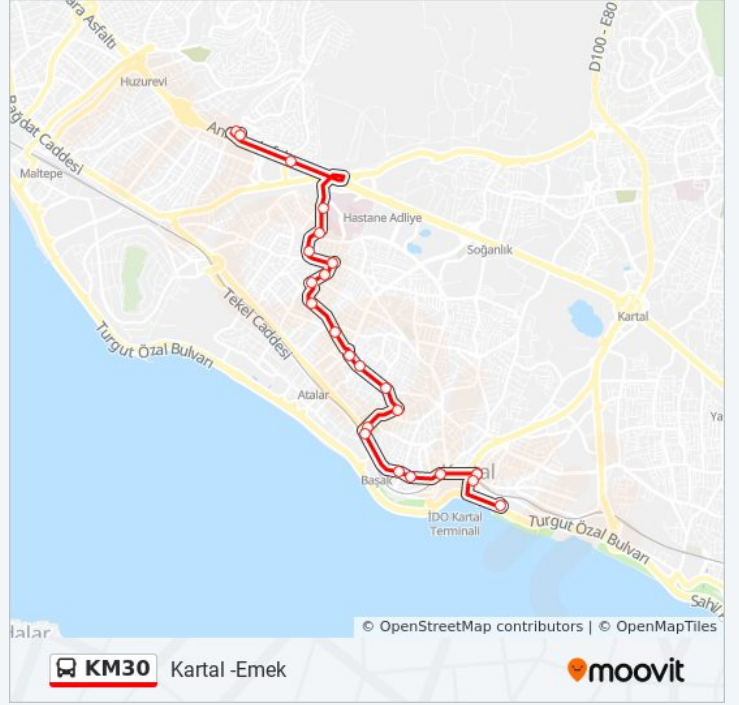

Hat Özeti:

Cevizli Muhtarlığı - Kadıköy (16b) Yönü

Denizer Caddesi - Kadıköy Yönü

Dr. Lütfi Kırdar Şehir Hastanesi - Kadıköy Yönü

Esenkent Metro - Kadıköy Yönü

Emek - Kadıköy Yönü

Emek - Esenkent Yönü

KM30 otobüs saatleri ve güzergah haritaları, moovitapp.com adresinde çevrimdışı bir PDF olarak mevcut. Canlı otobüs saatlerini, tren tarifelerini veya metro programlarını ve İstanbul konumundaki tüm toplu taşıma araçları için adım adım yol tariflerini görmek için [Moovit uygulamasını](#) sayfasını kullanın.