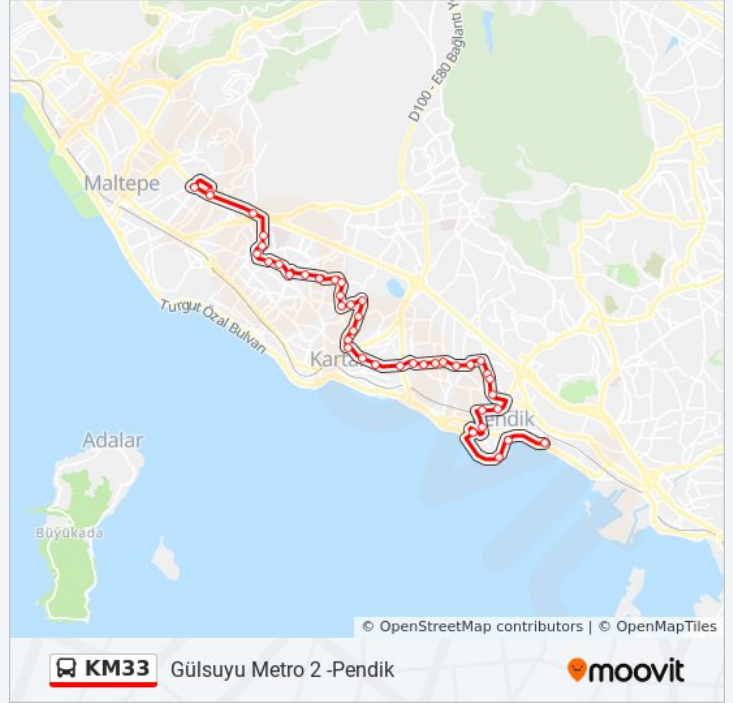

Cengiz Topel - Pendik Yönü

Kartal Lisesi - Yeşilbağlar Yönü

Namik Kemal Caddesi - Yeşilbağlar Yönü

Yunus Garajı - Yeşilbağlar Yönü

Karaca Sokak - Yeşilbağlar Yönü

Emir Sencer Ortaokulu - Yeşilbağlar 16y Yönü

Demokrasi Caddesi - Topselvi Yönü

Cumhuriyet - Topselvi Yönü

Turgutpaşa Camii - Yesil Baglar 16y Yönü

Hudut Caddesi - Yesilbaglar Yönü

Hudut Caddesi Girişi - Kadiköy Yönü

Plevne Caddesi - Yeni Mahalle Yönü

Karayollari Sitesi - Yeni Mahalle Yönü

Yeni Mahalle - Pendik Peronlar Yönü

Pendik Yht İstasyonu - Kadiköy Yönü

Sancak Köprüsü - Kadiköy Yönü

Pendik Devlet Hastanesi - Kadiköy Yönü

Palmiye 1 - Kaynarca Yönü

Pendik Marina - Havalimani Yönü

Pendik İdo İskelesi - S.Gökçen H.Limani Yönü

Pendik - 2.Peron Yönü

Varış yeri: Pendik -Gülsuyu Metro 2

40 durak

[HAT SAATLERİNİ GÖRÜNTÜLE](#)

Pendik - 2.Peron Yönü

Pendik İdo İskelesi - Bostancı Yönü

Pendik Marina - Kadiköy Yönü

Palmiye - Pendik Yönü

Pendik Devlet Hastanesi - Pendik Köprüsü Yönü

Sancak Köprüsü - Pendik Köprüsü Yönü

Pendik Yht İstasyonu - Peron Alani Yönü

Yeni Mahalle - Kadiköy Yönü

KM33 otobüs Saatleri

Pendik -Gülsuyu Metro 2 Güzergahı Saatleri:

Pazartesi	05:55 - 21:30
Salı	05:55 - 21:30
Çarşamba	05:55 - 21:30
Perşembe	05:55 - 21:30
Cuma	05:55 - 21:30
Cumartesi	06:00 - 21:45
Pazar	06:50 - 22:40

KM33 otobüs Bilgi