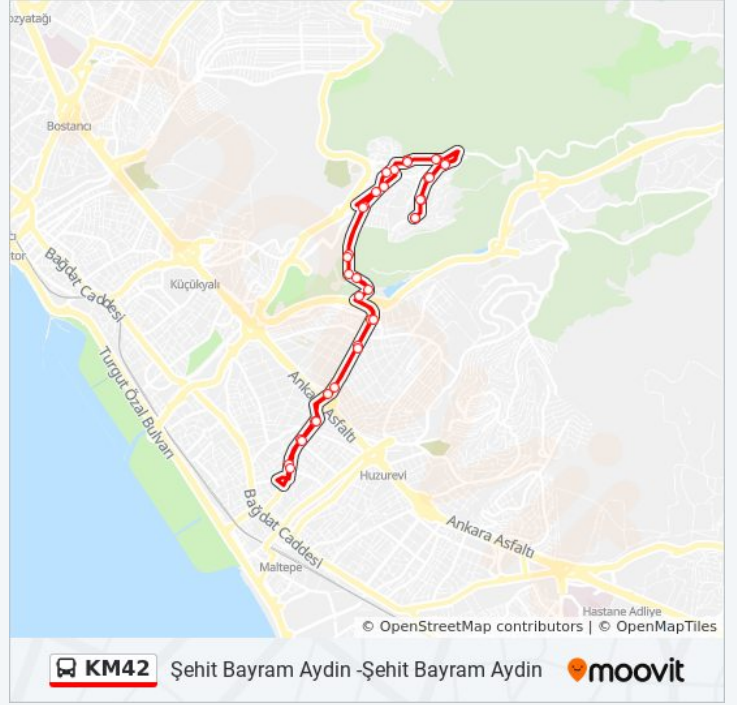

Süreyyapaşa Hastanesi - Başibüyük Yönü

Spor Tesisi - Başibüyük Yönü

Başibüyük Caddesi - Başibüyük Yönü

Başibüyük Mahallesi - Yedpa Yönü

Şehit İbrahim Cengiz İmam Hatip Ortaokulu -
Başibüyük Yönü

Şen Sokak / Basibüyük 19b Yönü

Trafo Caddesi - Başibüyük 19b Yönü

Şehit Bünyamin Ot - Son Durak 19b Yönü

Şehit Bekir Bayrak

Şehit Bayram Aydın - Son Durak Yönü

Süreyyapaşa Türbesi - Maltepe Yönü

Başibüyük Toki Konutları - Maltepe Yönü

Prof. Hüseyin Kaptan Sokak - Karanfil Caddesi
Yönü