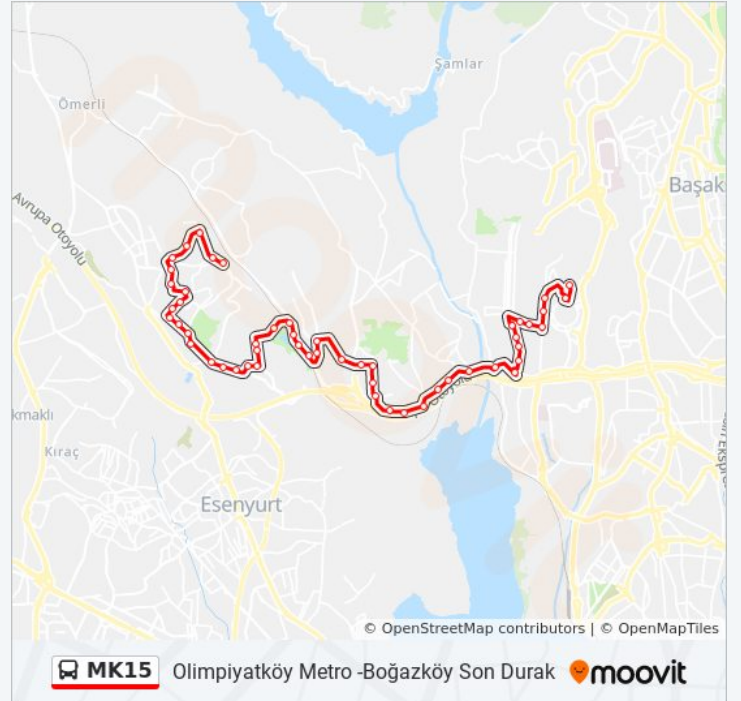

Varış yeri: Olimpiyatköy Metro-Boğazköy Son Durak

52 durak

[HAT SAATLERİNİ GÖRÜNTÜLE](#)

Olimpiyatköy Metro

Kuzey Girişi - Altınşehir Yönü

İski Aritma Tesisleri - Altınşehir Yönü

Yeniyol Sokak - Altınşehir Yönü

İski Yolu - Olimpiyat Metro Yönü

Peyami Safa Caddesi - Bayramtepe Yönü

Tepe İlkokulu - Bayramtepe Yönü

Tepe Üstü - Bayramtepe Yönü

Göktepe - Bayramtepe Yönü

Su Deposu - Bayramtepe Yönü

Osmanlı Caddesi - Bayramtepe Yönü

Bayramtepe Yolu - Yenibosna Yönü

Şehit Haki Aras - Boğazköy Yönü

Tahtakale Yolu - Topkapı-Tahtakale Yönü

Çeşme - Topkapı Yönü

Firin - Bahçeşehir-Topkapı Yönü

Necdet Semker İlkokulu - Tahtakale-Topkapı Yönü

Tahtakale -Topkapı Yönü

Işık Okulları İsp. Kampüsü / Bakırköy Yönü

Abdi İpekçi Cad. - Altınşehir Yönü

Şht. Şerife Bacı Lisesi - Altınşehir Yönü

Şehit Tahsin Gerekli - Boğazköy Yönü

İspartakule Blokları - Boğazköy Yönü

Bizimevler 1 - Bahçeşehir Yönü

Firat Caddesi - Bahçeşehir Yönü

Çoruh Sokak / Bahçeşehir Yönü

İspartakule / A.Şehir-Bahçeşehir Yönü

MK15 otobüs Saatleri

Olimpiyatköy Metro-Boğazköy Son Durak Güzergahı Saatleri:

Pazartesi	00:30 - 22:15
Salı	00:30 - 22:15
Çarşamba	00:30 - 22:15
Perşembe	00:30 - 22:15
Cuma	00:30 - 22:15
Cumartesi	06:50 - 22:20
Pazar	06:45 - 22:10

MK15 otobüs Bilgi

Yön: Olimpiyatköy Metro-Boğazköy Son Durak

Duraklar: 52

Yolculuk Süresi: 65 dk

Hat Özeti: