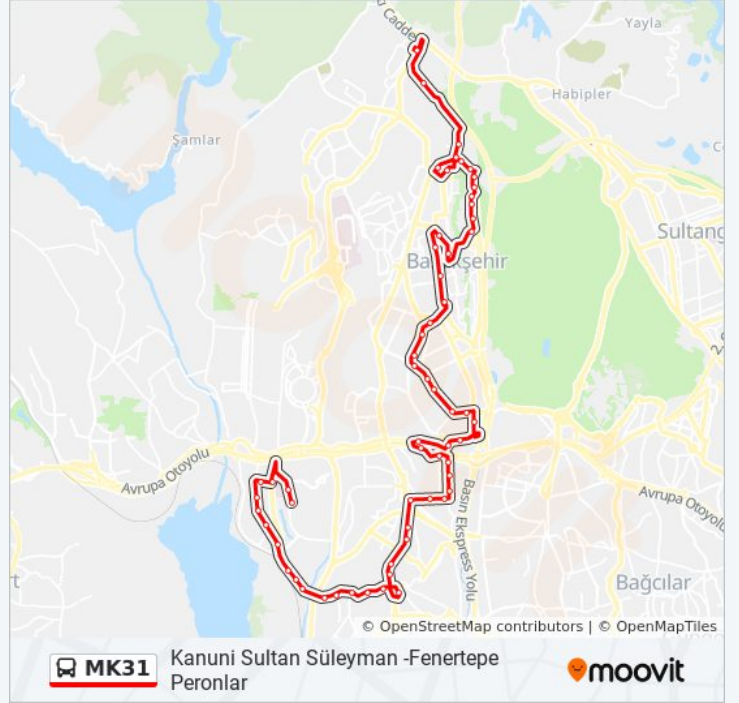

Şehit Münir Alkan - Halkali Yönü

Mehmet Akif Ersoy Eğitim Ve Araştırma Hastanesi - Halkali Yönü

Avrupa Konutlari 3 - Kayaşehir Yönü

Halkali Polis Merkezi - Bakırköy Yönü

Halkali Park - Zeytinburnu Metro Yönü

Koca Ali Sokak - Başakşehir Yönü

Güneşpark Evleri - Basakşehir Yönü

Halkali Yolu - Atakent 2.Etap Yönü

İkitelli Caddesi - Başakşehir Yönü

Turna Sokak - Halkali Yönü

Atatürk Mahallesi Muhtarlığı - Mahmutbey Metro Yönü

Mehmetçik Sokak

Uğurlu Sokak - Sefaköy M.Akif Mh. Yönü

Aşık Veysel Caddesi - Sefaköy M.Akif Mh. Yönü

Mehmet Akif Mahallesi - Köprü-M.San.Sit. Yönü

Bahariye Caddesi - M.San.Sitesi-Topkapi Yönü

Marmara Sanayi A Kapisi - M.Sanayi.Sit. Yönü

Masko 2 - Topkapi Yönü

Masko 1 - Topkapi Yönü

Demirciler Sitesi

Organize Sanayi Sitesi - Masko-Başakşehir Yönü

24.Cadde - Aymakop Yönü

Demirciler Site Cami - Aymakop Yönü

Organize Sanayi Ptt - Aymakop Yönü

Bedrettin Dalan Bulvarı - İstoç Yönü

İpkas - İstoç-Başakşehir Yönü

Sanayi Ticaret Müdürlüğü - Basakşehir Yönü

Atatürk Sanayi Sitesi - Maskoo-B.Şehir Yönü

9.Cadde - Başakşehir Yönü

13.Cadde - Başakşehir Yönü

Mutsan - Kayaşehir Yönü

Şeyh Şamil Caddesi - Kayaşehir Yönü