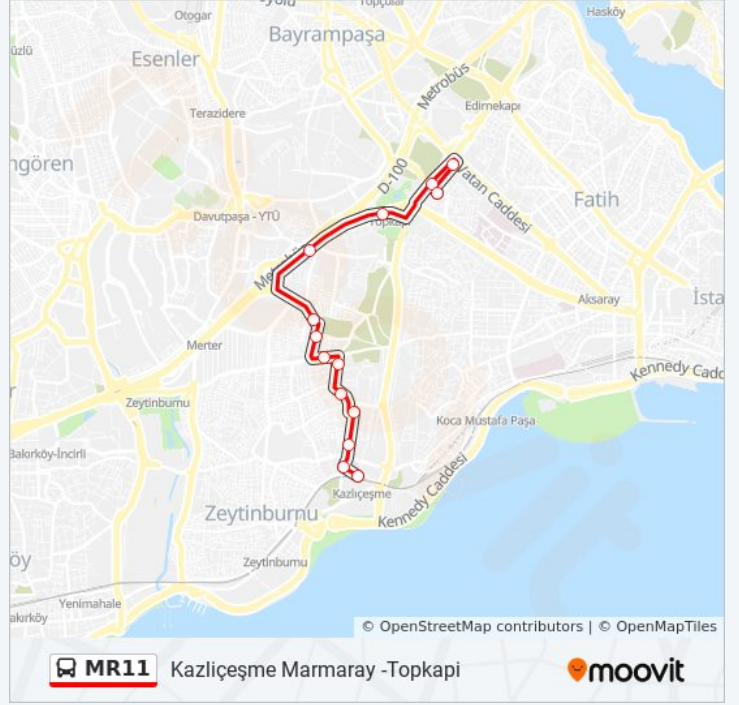

Varış yeri: Kazlıçeşme Marmaray-Topkapi

14 durak

[HAT SAATLERİNİ GÖRÜNTÜLE](#)

Kazlıçeşme Marmaray - Sondurak Yönü

Zakir Baş Sokak - Cevizlibağ Yönü

Süleymaniye Doğumevi - Zeytinburnu Yönü

Balıklı Kazlıçeşme Yolu - Kazlıçeşme Yönü

Göğüs Hastanesi - Kazlıçeşme Yönü

Zeytinburnu Anadolu İmam Hatip Lisesi -
Cevizlibağ Yönü

Seyit Nizam Caddesi - Cevizlibağ Yönü

Yunus Emre Caddesi - Cevizlibağ Yönü

Şehitler Parki - Cevizlibağ Yönü

Cevizlibağ - Topkapi Yönü

Topkapi Panorama 1453 - Topkapi Yönü

Topkapi Alt Geçit - Edirnekapi Yönü

Ulubatlı - Suriçi Yönü

Topkapi - Son Durak 28t-83 Yönü

MR11 otobüs Saatleri

Kazlıçeşme Marmaray-Topkapi Güzergahı Saatleri:

Pazartesi	06:15 - 23:15
Salı	06:15 - 23:15
Çarşamba	06:15 - 23:15
Perşembe	06:15 - 23:15
Cuma	06:15 - 23:15
Cumartesi	06:15 - 21:45
Pazar	06:45 - 21:45

MR11 otobüs Bilgi**Yön:** Kazlıçeşme Marmaray-Topkapi**Duraklar:** 14**Yolculuk Süresi:** 19 dk**Hat Özeti:**

Varış yeri: Topkapi -Kazlıçeşme Marmaray

14 durak

[HAT SAATLERİNİ GÖRÜNTÜLE](#)

Topkapi - Son Durak 28t-83 Yönü