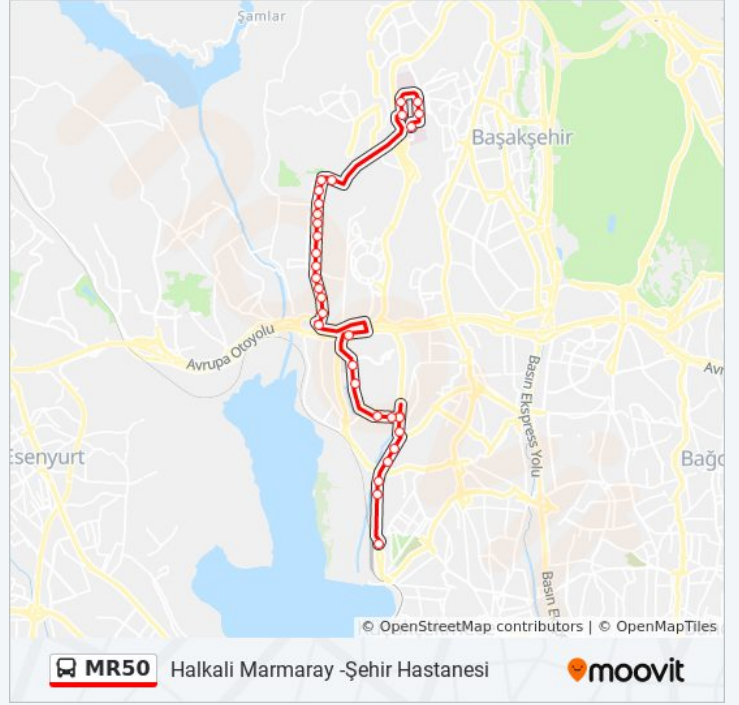

**MR50 otobüs Bilgi****Yön:** Halkali Marmaray -Şehir Hastanesi**Duraklar:** 33**Yolculuk Süresi:** 44 dk**Hat Özeti:**

Güvercintepe - Kayasehir Yönü

Pazar Yolu - Kayasehir Yönü

Gül Sokak - Kayaşehir Yönü

Mahmut Şevket Zirh İlkokulu - Kayaşehir Yönü

Kurutoprak - Kayaşehir Yönü

Gerger Sokak - Kayaşehir Yönü

Son Evler - Kayaşehir Yönü

Günel Sokak - Şehir Hastanesi Yönü

Şehir Hastanesi-Kadin Doğum Ve Kalp Damar Hastalıkları - Hastaneye Geliş Yönü

### Variş yeri: Osmanli Caddesi -Şehir Hastanesi

18 durak

[HAT SAATLERİNİ GÖRÜNTÜLE](#)

Osmanli Caddesi - Güvercintepe Yönü

Su Deposu - Güvercintepe Yönü

Göktepe - Güvercintepe Yönü

Tepe Üstü - Güvercintepe Yönü