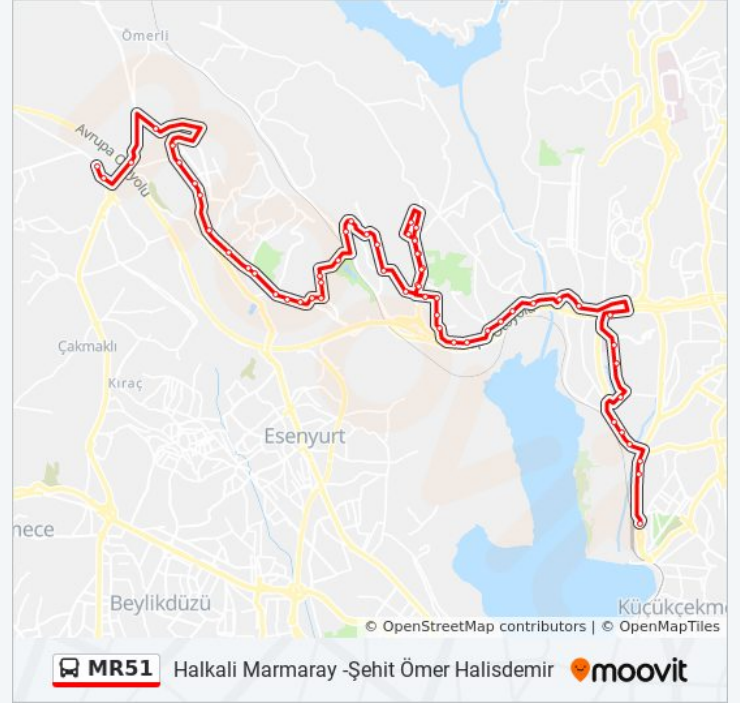

Tahtakale - B.Şehir Yönü

Işık Okulları İsp. Kampüsü / Bakırköy Yönü

Abdi İpekçi Cad. - Altınşehir Yönü

Şht. Şerife Bacı Lisesi - Altınşehir Yönü

Şehit Tahsin Gerekli - Boğazköy Yönü

Ispartakule Blokları - Boğazköy Yönü

Ispartakule Kavşağı - Bakırköy Yönü

Ispartakule Günişiği - Bakırköy Yönü

Ziya Gökalp Caddesi - Bakırköy Yönü

Yahya Kemal Beyatlı Caddesi - Esenyurt Yönü

Saray Pati Sokak - Esenyurt Yönü

Ispartakule Bulvarı 2 - Esenyurt Yönü

Ispartakule Bulvarı 1 - Esenyurt Yönü

Ziya Gökalp Caddesi - Başakşehir Yönü

Ispartakule Günişiği - Başakşehir Yönü

Ispartakule Kavşağı - Başakşehir Yönü

Bizimevler 1 - Bahçeşehir Yönü

Sakarya Caddesi - Vaditepe Yönü

Pehlivan Sokak - Olimpiyatköy Yönü

Vaditepe 2.Bölge - Olimpiyatköy Yönü

Vaditepe 1.Bölge - Olimpiyat Yönü

Vaditepe 4.Bölge - Vaditepe Yönü

Kiptaş Giriş - Olimpiyatköy Yönü

Gölet / Bahçeşehir Yönü

Bahçeşehir Camii / Tem Yönü

Gül / Tem Yönü

Kizli Havuz - Yenikapı-Bahçeşehir Yönü

Funda - Yenikapı-Bahçeşehir Yönü

Bati Kapisi - Boğazköy Yönü

Kuzey Bati Kapisi - Bahçeşehir-Tem-E5 Yönü

Yeşiltepe - Esenyurt-Boğazköy Yönü

Boğazköy Girişi - Esenkent-Boğazköy Yönü

Dumankaya - Boğazköy Yönü