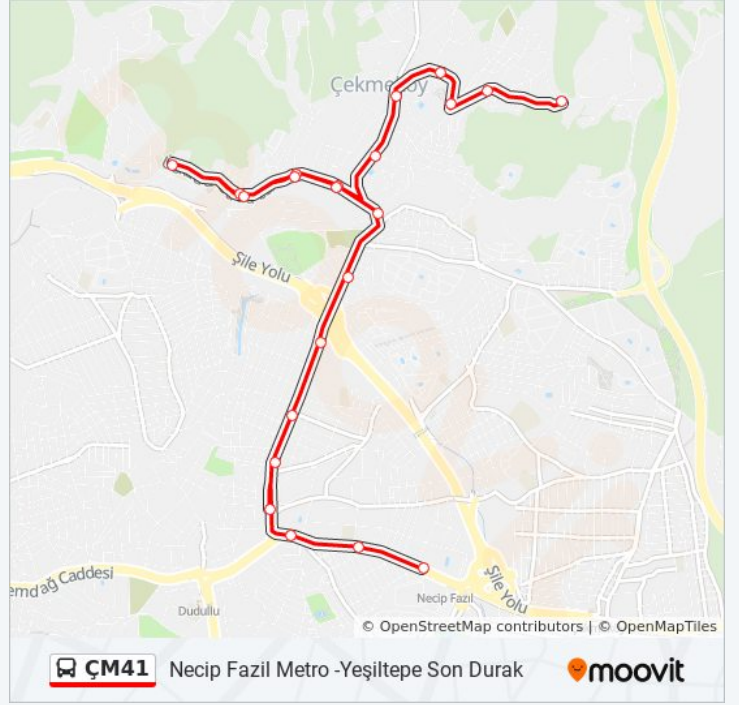

ÇM41 otobüs Bilgi

Yön: Necip Fazil Metro -Yeşiltepe Son Durak

Duraklar: 24

Yolculuk Süresi: 25 dk

Hat Özeti:

Korođlu Caddesi - Yeřiltepe 9 Yonu

Kuuk Kuru Camii - ekmekoy Yonu

Yeřiltepe - Sondurak Yonu

Numan Caddesi - Yeřiltepe Sondurak Yonu

Yeřiltepe Son Durak - Son Durak Yonu

Varıř yeri: Yeřiltepe Son Durak -Kemerdere

24 durak

[HAT SAATLERİNİ GÖRÜNTÜLE](#)

Yeřiltepe Son Durak - Son Durak Yonu

Numan Caddesi - Ümraniye Yonu