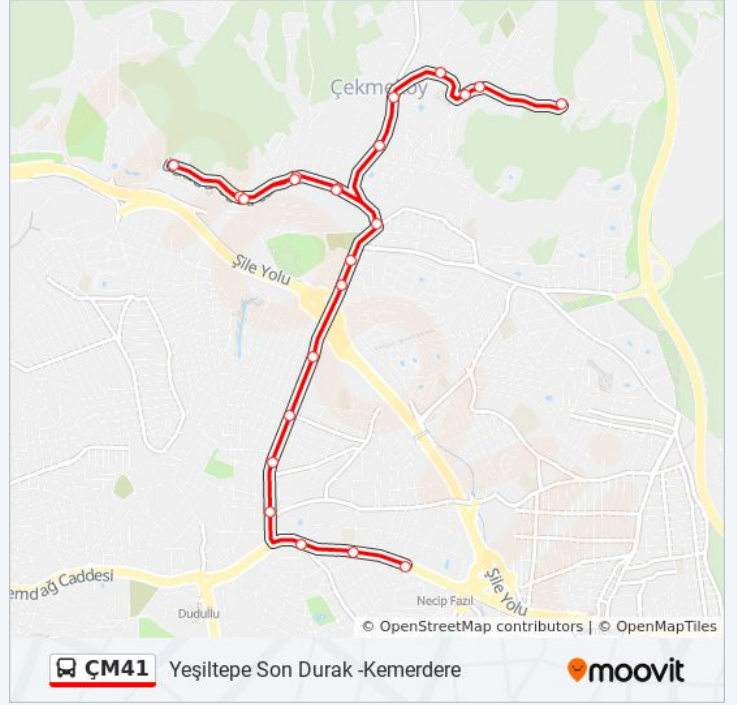

M41 otobüs Bilgi

Yon: Yeřiltepe Son Durak -Kemerdere

Duraklar: 24

Yolculuk Süresi: 27 dk

Hat Özeti:

Ulus Caddesi - Üsküdar Yönü

Çekmeköy Yolu - Üsküdar Yönü

Hamza Yerlikaya Bulvarı - Üsküdar Yönü

Çekmeköy Sapağı - Sarıgazi Yönü

Mustafa Vasif Karşigil İlkokulu - Sultanbeyli Yönü

Kemerdere - Sultanbeyli Yönü

Varış yeri: Yeşiltepe Son Durak -Necip Fazil Metro

25 durak

[HAT SAATLERİNİ GÖRÜNTÜLE](#)

Yeşiltepe Son Durak - Son Durak Yönü