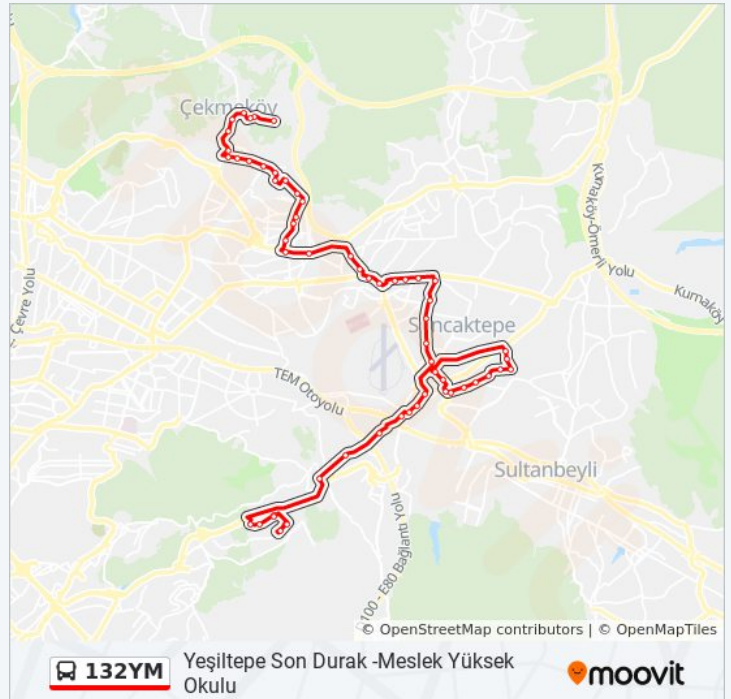

132YM otobüs Bilgi

Yön: Yeşiltepe Son Durak -Meslek Yüksek Okulu

Duraklar: 63

Yolculuk Süresi: 78 dk

Hat Özeti:

132YM

Yeşiltepe Son Durak -Meslek Yüksek Okulu

moovit