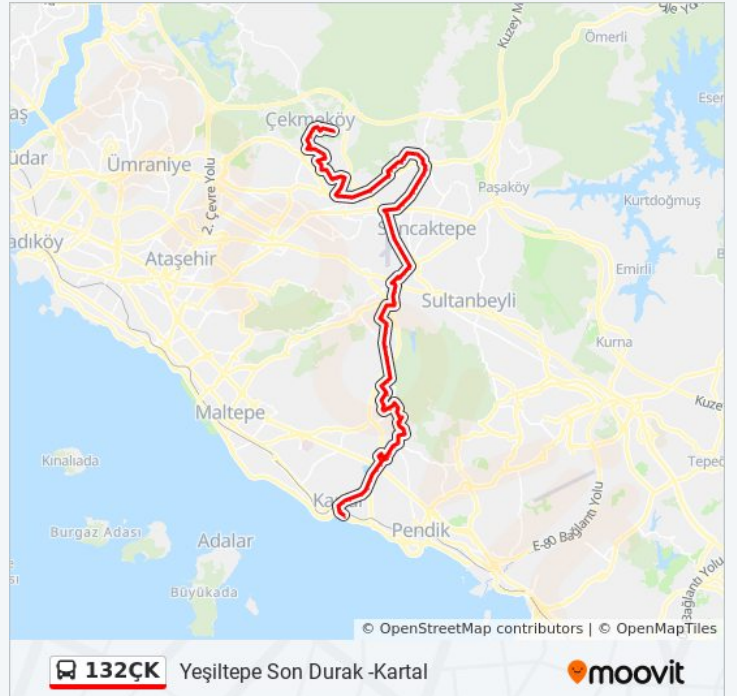

132ÇK otobüs Bilgi

Yön: Yeşiltepe Son Durak -Kartal

Duraklar: 92

Yolculuk Süresi: 107 dk

Hat Özeti:

Şahinbey Caddesi - Üsküdar Yönü

Çekmeköy Metro - Yenidoğan Yönü

Çamlık - Sarıgazi Loj. Yönü