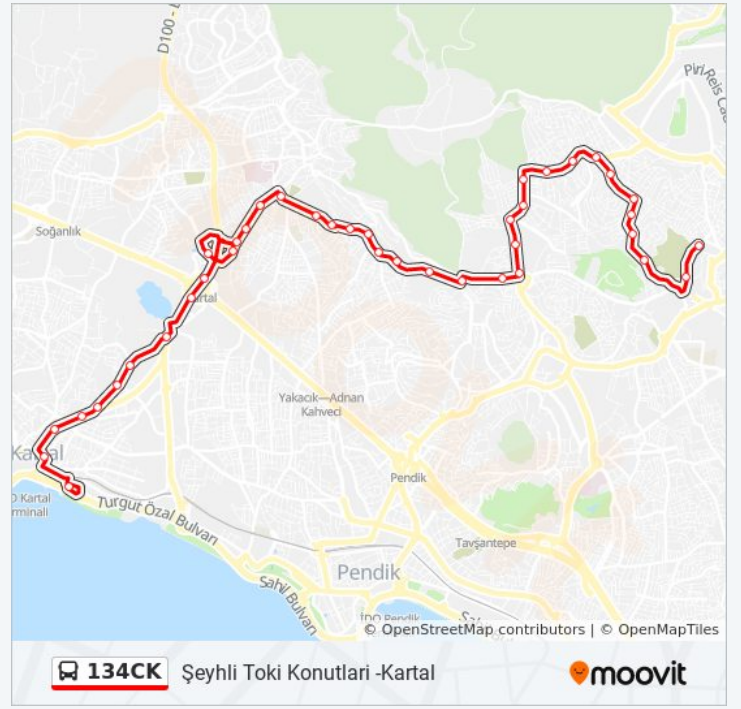

Aydos Caddesi - Kartal Yönü

Çiçek Dağı - Pendik Yönü

Kiptaş Konutlari - Kartal Yönü

Yunusemre Camii - Pendik Yönü

Velibaba İlkokulu - Pendik Yönü

Velibaba Mahallesi - Pendik Yönü

Gül Sokak

Kartal Cezaevi / Kartal Yönü

Vatansever Caddesi

Yurt Sitesi - Yakacik Yönü

Mimarlar Sitesi - Yakacik Yönü

Alev Sokak - Yakacik Yönü

Lider Sokak - Yakacik Yönü

Turna Sokak - Yakacik Yönü

Karaca Sokak - Yakacik Yönü

Yakacik Spor - Kozyatağı Yönü

Yakacik Yolu - Kartal Yönü

İhsan Zakiroğlu Ortaokulu - Kartal Köp.(132s)
Yönü

Kartal Caddesi - Kartal Köprüsü Yönü

Alicanoğlu - Kadiköy Yönü

Yalnız Selvi Caddesi - Kadiköy Yönü

Kartal Köprüsü - Kartal 132s Yönü

Kartal Köprü Çıkışı - Kartal Yönü

Yavuz Selim Devlet Hastanesi - Kartal Yönü

Uğur Caddesi - Kartal Yönü

Yakacik Caddesi - Kartal Yönü

Yılmaz Sokak - Kartal Yönü

Çavuşoğlu - Kartal Yönü

Kartal Hükümet Konağı - Kartal Yönü

Kartal Neyzen Tevfik Meydan - Pendik Yönü

Kartal - 1. Peron Yönü