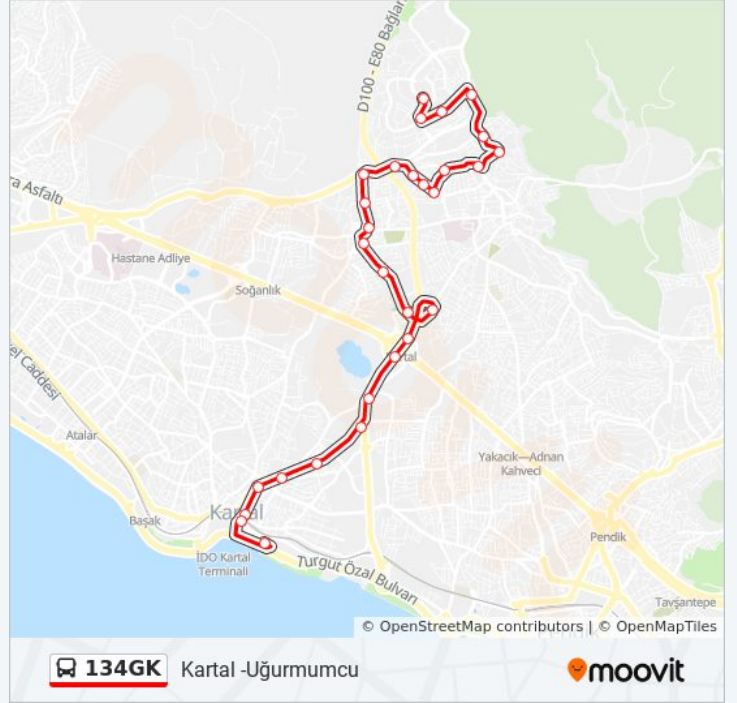

Gümüşpınar - Kartal Yönü

Aslan Sokak - Kartal Yönü

Orman Sokak - Uğur Mumcu Yönü

Gülbağ Sokak - Uğur Mumcu Yönü

Bulvar - Uğur Mumcu Yönü

Yunus Emre Caddesi - Uğur Mumcu Yönü

Yunus Emre - Sarıgazi 132s Yönü

Uğurmumcu - Sarıgazi 132s Yönü

Varış yeri: Uğurmumcu -Kartal

26 durak

[HAT SAATLERİNİ GÖRÜNTÜLE](#)

Uğurmumcu - Kartal 132s Yönü

Yunus Emre - Kadıköy Yönü

Yunus Emre Caddesi - Kartal 134uk Yönü

Bulvar - Kadıköy Yönü

Gülbağ Sokak - Kadıköy Yönü

Aydos Yolu - Kartal Yönü

Aslan Sokak - Kartal Yönü

Gümüşpınar - Kartal Yönü

Sümbül Sokak - Kartal Yönü

İğde Ağacı Sokak - Kartal Yönü

Atatürk Çiçeği Sokak - Kartal Yönü

Şehit Aydın Çelik - Kartal Yönü

Hacı Arıfbey Sokak - Kartal Yönü

Zeytinlik Caddesi - Kartal Yönü

Gümüşpınar Muhtarlığı - Gidiş Yönü

Soğanlık Merkez - Gidiş Yönü

Hasan Ferruh Özgen Anadolu Lisesi - Gidiş Yönü

Kartal Köprüsü - Kartal 132s Yönü

134GK otobüs Saatleri

Uğurmumcu -Kartal Güzergahı Saatleri:

Pazartesi	06:10 - 20:00
Salı	06:10 - 20:00
Çarşamba	06:10 - 20:00
Perşembe	06:10 - 20:00
Cuma	06:10 - 20:00
Cumartesi	06:30 - 20:00
Pazar	11:20 - 17:40

134GK otobüs Bilgi

Yön: Uğurmumcu -Kartal

Duraklar: 26

Yolculuk Süresi: 28 dk

Hat Özeti: