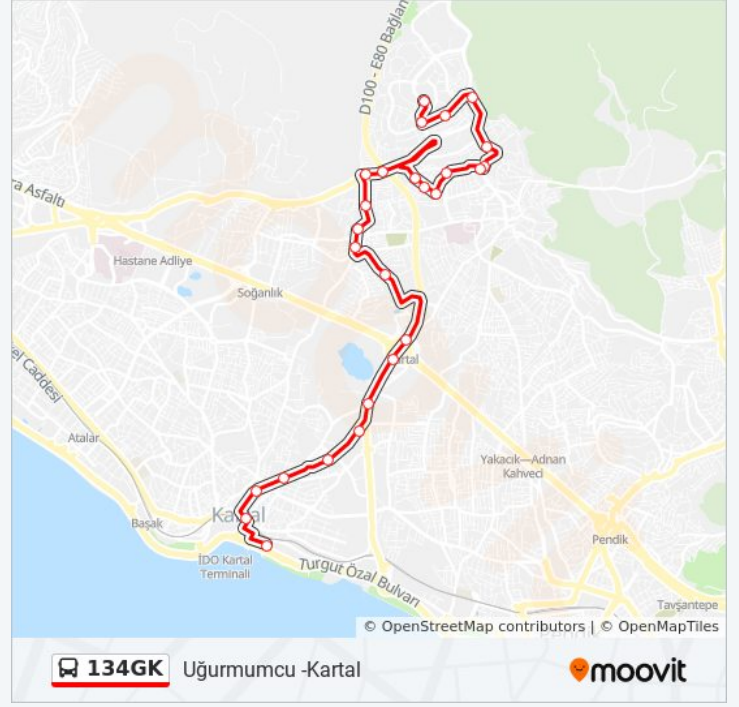

Kartal Köprü Çikişi - Kartal Yönü

Kartal Poliklinikler - Kartal Yönü

Spor Caddesi - Kartal Yönü

Dağ Sokak - Kartal 134 Yönü

Çavuşoğlu - Kartal Yönü

Kartal Hükümet Konağı - Kartal Yönü

Kartal Neyzen Tevfik Meydan - Pendik Yönü

Kartal - 4. Peron Yönü

134GK otobüs saatleri ve güzergah haritaları, moovitapp.com adresinde çevrimdışı bir PDF olarak mevcut. Canlı otobüs saatlerini, tren tarifelerini veya metro programlarını ve İstanbul konumundaki tüm toplu taşıma araçları için adım adım yol tariflerini görmek için [Moovit uygulamasını](#) sayfasını kullanın.

[Moovit Hakkında](#) • [MaaS Çözümleri](#) • [Desteklenen ülkeler](#) • [Mooviter Topluluğu](#)

© 2024 Moovit - Tüm Hakları Saklıdır

Canlı Varış Saatlerini Kontrol Et