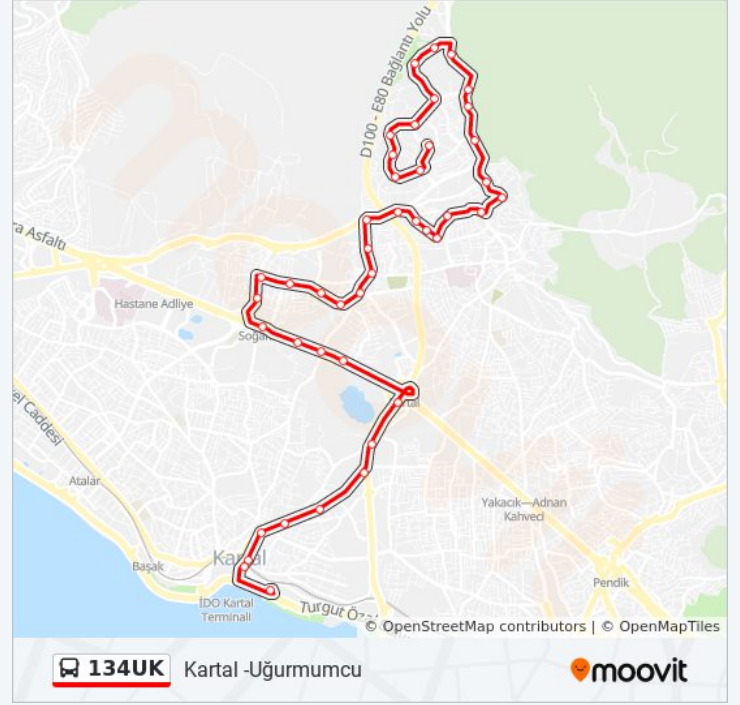

Öz Barbaros - Uğur Mumcu 21u Yönü

Fatih Sultan Mehmet Caddesi - U.Mumcu 21u Yönü

Yarenler - Uğur Mumcu Yönü

Yunus Emre - Uğur Mumcu Yönü

Uğurmumcu - Son Durak (1prn 21u Yönü

134UK Kartal -Uğurmumcu

moovit

Variş yeri: Uğurmumcu -Kartal