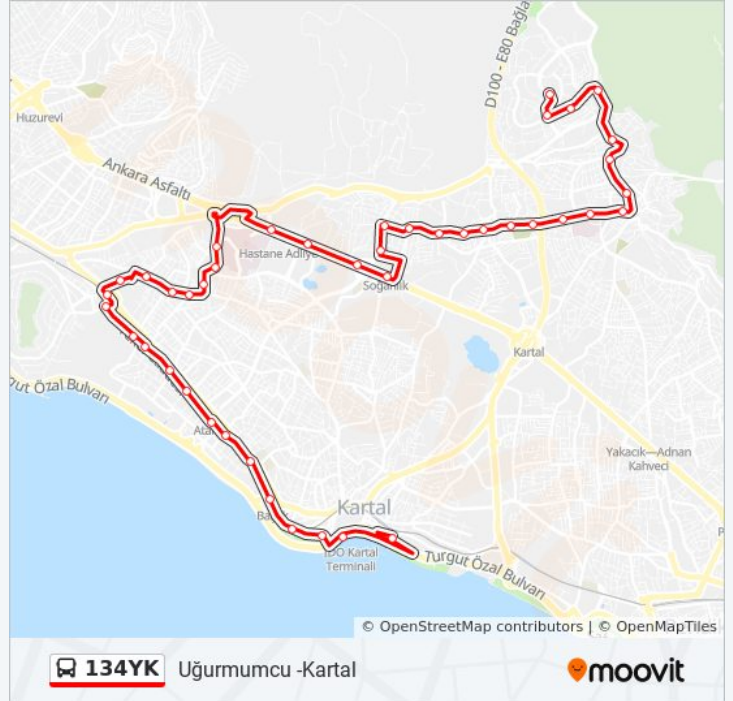

Yakacik - Kadiköy Yönü

Yakacik Çocuk Hastanesi - Kadiköy Yönü

Atatürk Caddesi - Kadiköy Yönü

Soğanlik Mezarlığı - Kadiköy Yönü

Safa Camii - Kadiköy Yönü

Soğanlik - Kadiköy Yönü

Millet Caddesi

Ülkü Bora Ortaokulu - Kadiköy Yönü

Yahya Kemal Beyatli Parki - Kadiköy 21u Yönü

Şehit Oktay Karakelle - Kadiköy Yönü

Yeni Mahalle

Soğanlik Metro - Kadiköy Yönü

İbb Ek Hizmet Binası - Kadiköy Yönü

Anadolu Adalet Sarayı - Kadiköy Yönü

Dr. Lütfi Kırdar Şehir Hastanesi Acil - Kadiköy Yönü

Dr. Lütfi Kırdar Şehir Hastanesi - Topselvi Yönü

Denizer Caddesi - Topselvi Yönü

Cevizli Muhtarlığı - Topselvi 16b-17s Yönü

Saraylar Caddesi - Kadiköy Yönü

Çınar - Kartal 134yk Yönü

Hacilar Sokak - Kadiköy Yönü

Meteoroloji Müdürlüğü - Kadiköy Yönü

Cevizli İstasyon - Kartal Yönü

Yali 1 Nolu Aile Sağlığı Merkezi - Kartal Yönü

Orhangazi Caddesi

Tekel Caddesi - Kartal Yönü

Başak Sokak - Kartal 252 Yönü

Gonca Sokak - Kartal 252 Yönü

Yemeni Sokak - Kartal 252 Yönü

Atalar Alt Geçit - Kartal 252 Yönü

Marmara Caddesi - Kartal 16d-252 Yönü

Sera Sokak - Kartal 16d-252 Yönü

134YK otobüs Bilgi

Yön: Uğurmumcu -Kartal

Duraklar: 44

Yolculuk Süresi: 56 dk

Hat Özeti: