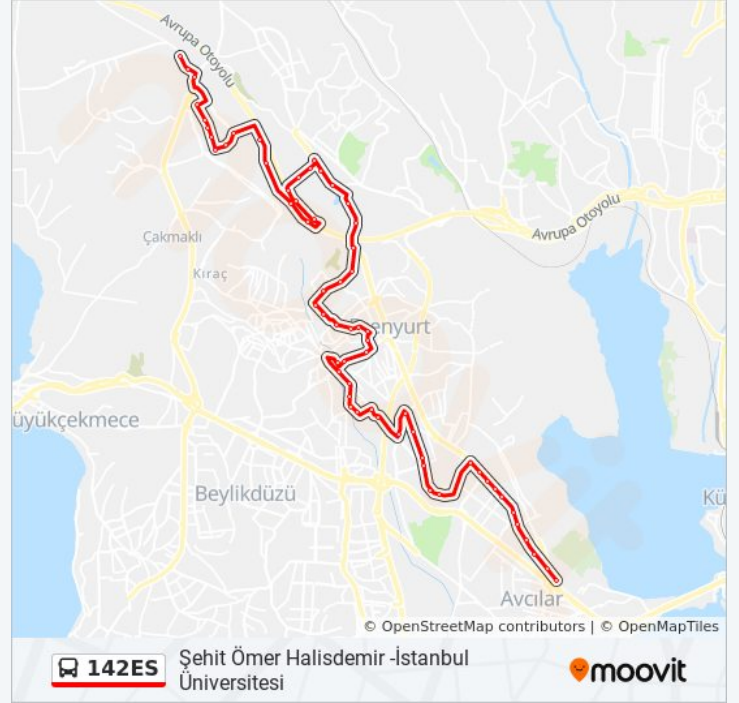

Kiptaş 3.Etap - Avcılar Yönü

Orhan Gazi

Kiptaş Giriş - Boğazköy Yönü

Mobilyacılar Sitesi - Avcılar Yönü

Evren Sanayi Sitesi - Avcılar Yönü

Esenkent Park - Avcılar Yönü

Esenkent - Sondurak Yönü

Ardıçlıevler - Esenyurt Yönü

Hoşdere Esenyurt Yolu - Son Durak Yönü

Esenyurt Örnek Mahallesi - Son Durak (142a)
Yönü

Erzurum Kongre Caddesi - Örnektepe-
Haramidere Yönü

1527.Sokak - Örnek Mah-Haramidere Yönü

Hz.İbrahim Camii - Örnektepe Mah.-Hdere Yönü

Sivas Kongre Caddesi - Örnektepe Mah.-H.Dere
Yönü

Ahmet Arif Caddesi - Örnek Mah.-H.Dere Yönü

Bağlarçeşme Caddesi - Örnek Mah.-H.Dere Yönü

Sali Pazarı - Örnek Mah.-H.Dere Yönü

Pazar Yolu - Avcılar Yönü

Aydin - Avcılar Yönü

Birlik Caddesi - Örnek Mah.-H.Dere Yönü

Esenyurt Devlet Hastanesi - Örnek Mah.-H.Dere
Yönü

Kıraç Köprü - Kıraç Yönü

Fatih Sultan Mehmet Caddesi - Örnek Mah.-
H.Dere Yönü

1000.Sokak - Örnek Mah.-H.Dere Yönü

1047.Sokak - Avcılar Yönü

Şehitler Ve Gaziler Parki - Avcılar Yönü

1033. Sokak - Örnek Mahallesi Yönü

Erdoğanlar İlkokulu - Örnek Mah.-H.Dere Yönü

Oba Evleri - Örnek Mah.-H.Dere Yönü

Adile Naşit Caddesi - Örnek Mah.-Avcılar Yönü