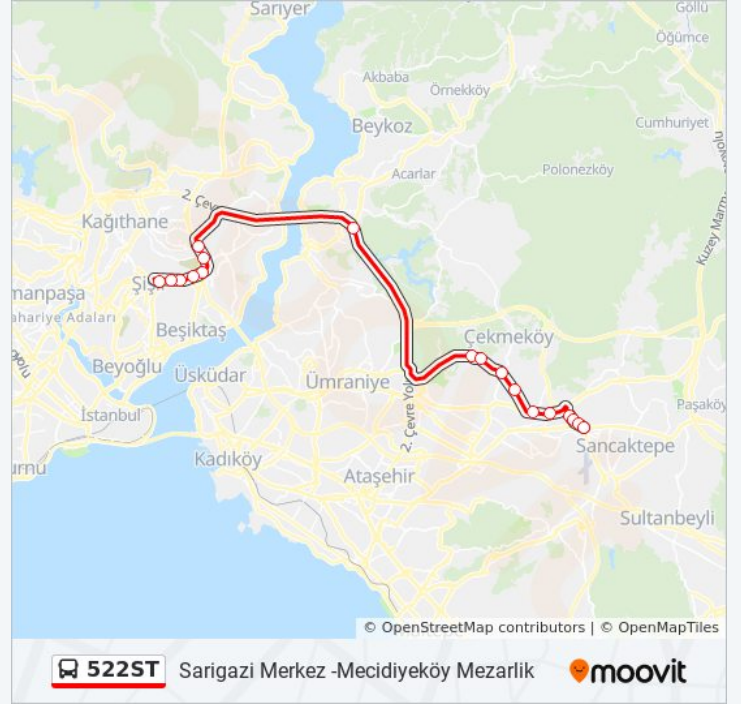

Varış yeri: Sarigazi Merkez -Mecidiyeköy Mezarlik

18 durak

[HAT SAATLERİNİ GÖRÜNTÜLE](#)

Sarigazi Merkez - Kadıköy Yönü

Eski Ankara Caddesi - Ümraniye Yönü

Meclis Mahallesi - Kadıköy Yönü

Gülbahçe Sokak - Kadıköy Yönü

Çamlık - Ümraniye Yönü

Madenler - Sultanbeyli Yönü

Plazalar - Üsküdar Yönü

Serindere - Topkapı 522a Yönü

Huzur Mahallesi - Üsküdar Yönü

Şile Yolu - Üsküdar Yönü

Kavacık Köprüsü / Levent Yönü

Fabrikalar - Besiktas Yönü

Levent - Besiktas Yönü

Zincirlikuyu-Üniversite - Taksim Yönü

Esentepe - Mecidiyeköy Yönü

Ali Sami Yen - Mecidiyeköy Yönü

Mecidiyeköy Viyadük - Kuştepe Yönü

Mecidiyeköy Mezarlik - Peron 251 Yönü

522ST otobüs Saatleri

Sarigazi Merkez -Mecidiyeköy Mezarlik Güzergahı Saatleri:

Pazartesi	05:50 - 06:30
Salı	05:50 - 06:30
Çarşamba	05:50 - 06:30
Perşembe	05:50 - 06:30
Cuma	05:50 - 06:30
Cumartesi	05:50 - 06:30
Pazar	Çalışmıyor

522ST otobüs Bilgi

Yön: Sarigazi Merkez -Mecidiyeköy Mezarlik

Duraklar: 18

Yolculuk Süresi: 41 dk

Hat Özeti:

Varış yeri: Sultanbeyli Peronlar-Mecidiyeköy Mezarlik

55 durak

[HAT SAATLERİNİ GÖRÜNTÜLE](#)

Sultanbeyli Peronlar - Peron Alani Yönü

Eşref Bitlis Bulvarı - Ümraniye Yönü

Bulvar Girişi - Ümraniye Yönü

522ST otobüs Saatleri

Sultanbeyli Peronlar-Mecidiyeköy Mezarlik Güzergahı Saatleri:

Pazartesi	04:45 - 22:40
Salı	04:45 - 22:40
Çarşamba	04:45 - 22:40
Perşembe	04:45 - 22:40
Cuma	04:45 - 22:40