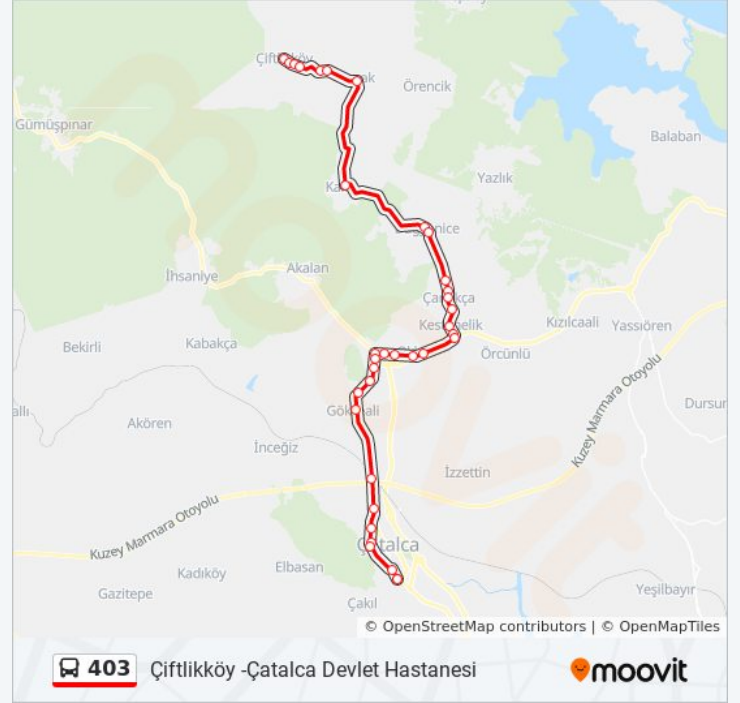

Oklali Köyü - Yenibosna Metro Yönü

Etmangal - Çatalca Yönü

Subaşı İlkokulu - Çatalca Yönü

Subaşı - Karacaköy-Çatalca Yönü

Subaşı Sağlık Ocağı - Çatalca Yönü

Ak Minare Çikmazi Sokak - Çatalca Yönü

Çatalca Caddesi - Subaşı Yönü

Gökçeali Tepe - Karacaköy-Çatalca Yönü

Akasya Sokak - Çatalca Yönü

Gökçeali - Karacaköy-Çatalca Yönü

Cevher Çikmazi - Çatalca Yönü

Pekmezci Sokak - Çatalca Yönü

Nesin Vakfi - Çatalca Yönü

Çatalca Fidanlığı - Çatalca Yönü

Çatalca Fabrikalar - Çatalca Yönü

Gökçeali İstasyonu - Çatalca Yönü

Su Deposu - Çatalca Yönü

Arif Nihat Asya Mesleki Ve Teknik Anadolu Lisesi
- Çatalca Yönü

Acet Evler - Subaşı-Çatalca Yönü

Çatalca Merkez - Y.Bosna Yönü

Ferhatpaşa İlkokulu - Çatalca-B.Çekmece Yönü

Çatalca Dört Yol - Çatalca Devlet Hastanesi Yönü

Ali Çavuş - Çatalca-Tepecik Yönü

Çatalca Devlet Hastanesi Acil Girişi - Çatalca
Devlet Hastanesi Yönü

Çatalca Devlet Hastanesi - Çatalca-Tepecik Yönü

Çatalca Devlet Hastanesi - Tepecik-Çatalca Yönü

Varış yeri: İstanbul Caddesi-Çatalca Devlet Hastanesi

48 durak

[HAT SAATLERİNİ GÖRÜNTÜLE](#)

İstanbul Caddesi

403 otobüs Saatleri

İstanbul Caddesi-Çatalca Devlet Hastanesi
Güzergahı Saatleri:

Pazartesi 07:10 - 15:10

Salı 07:10 - 15:10

Çarşamba 07:10 - 15:10