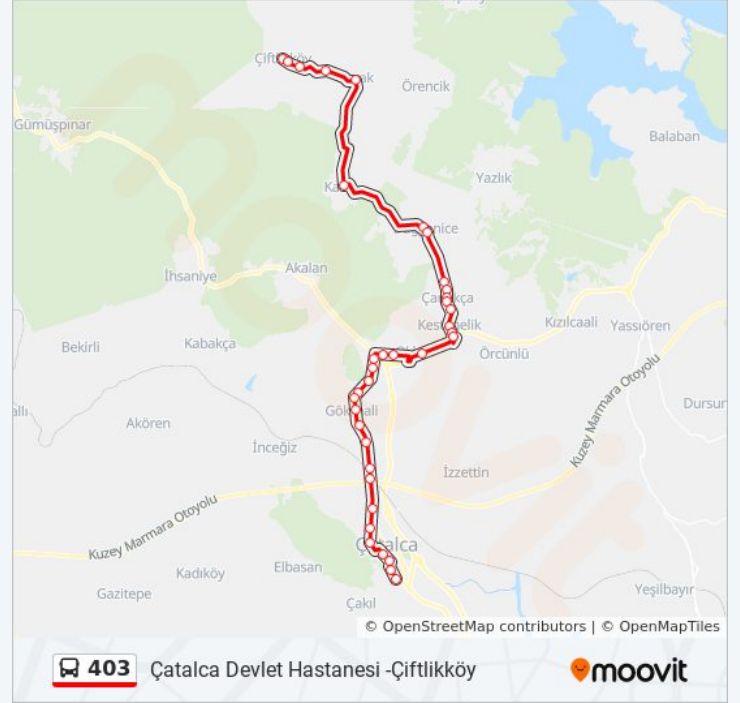

Çiftlikköy - Son Durak Yönü

Çatalca Devlet Hastanesi -Çiftlikköy

**Varış yeri: Çatalca Devlet Hastanesi -İstanbul Caddesi**

44 durak

[HAT SAATLERİNİ GÖRÜNTÜLE](#)

Çatalca Devlet Hastanesi - Tepecik-Çatalca Yönü