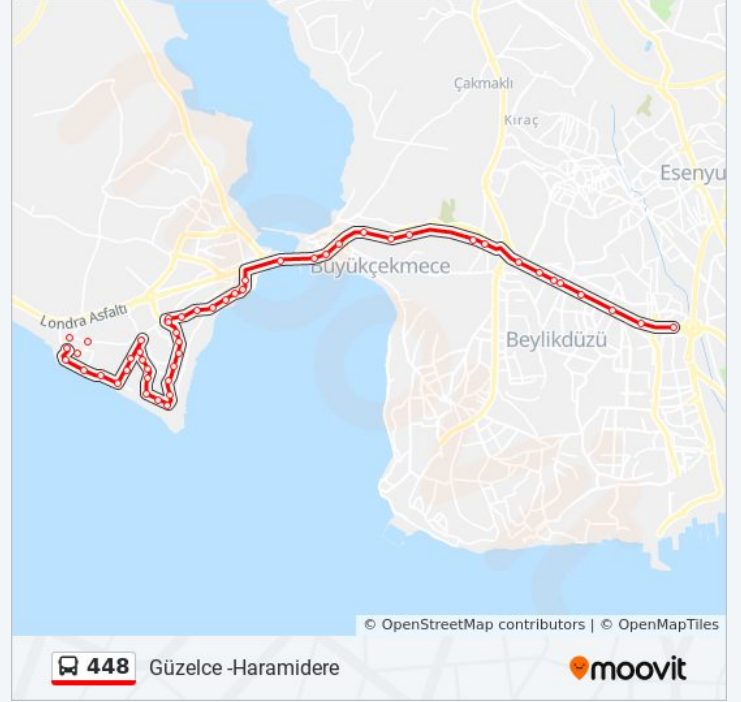

Büyükçekmece-1 - Avcilar Yönü

448 otobüs Bilgi

Yön: Güzelce -Haramidere

Duraklar: 50

Yolculuk Süresi: 67 dk

Hat Özeti:

Büyükçekmece / Avcılar Yönü

Fatih Mahallesi - B.Çekmece-Beykent Yönü